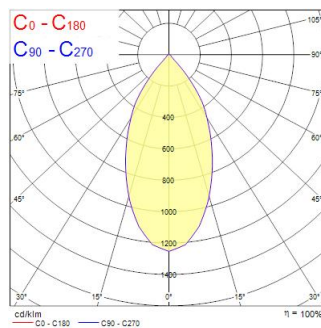

START Track Spot L 4800lm 940 WB BLK

Artikelnummer 0004906

SYLVANIA

START Track Spot GM 4800lm 940 WB Zwart- aluminium reflector. Geen warmteafgifte, IR- of UV-straling. Lichtbundel 52°. Kleurtemperatuur (CCT) 4000K, CRI>90, kleurconsistentie SDCM<3. Lichtstroom 4824 lm. Vermogen 55W. Rendement 88 lm/W. Powerfactor 0.96. Verwachte levensduur (L80) : 50.000u Global 3-fase adapter geschikt voor Global Track rails. IP20, IK02. Draaibaar: 355 °, Kantelbaar : 90 °. Klasse II. 650°C. Afmetingen (LxBxH) : 240x164x113mm. Gewicht: 1.398 kg. Garantie 5 jaar. Gefabriceerd in UK.

Technische gegevens

Afmetingen (mm)

Fotometrie

Distance [m]	Cone diameter [m]	E107 E109	2187 3854
0.5	0.48	E107 E109	28.7° 38.5°
1.0	0.96	E107 E109	28.7° 38.5°
1.5	1.44	E107 E109	28.7° 38.5°
2.0	1.93	E107 E109	28.7° 38.5°
2.5	2.41	E107 E109	28.7° 38.5°
3.0	2.88	E107 E109	28.7° 38.5°

Distance [m] Cone diameter [m] Illuminance [lx]
— C0 - C180 (Half beam angle: 51.4°)

START Track Spot L 4800lm 940 WB BLK

Artikelnummer 0004906

SYLVANIA

Algemene gegevens

Productnaam	START Track Spot L 4800lm 940 WB BLK
Technologie	LED
Lampvoet	N/A
Behuizing	Aluminium
Montage	Railmontage
Type armatuur (open/gesloten)	Ingesloten
Algemene toepassing	Retail
Omgevingstemperatuur (°C)	1°C...+25°C
Werkings temperatuur (°)	25
ETIM klasse	EC001744
E-nummer FI	4274443
E-nummer SE	7401847
Garantie	5 jaar

Optische gegevens

Lumenstroom armatuur (lm)	4824
Efficiëntie armatuur lm/W	88
LOR (%)	100
Kleurtemperatuur (K)	4000
Lichtkleur	Neutraalwit
CRI (Ra)	90
Initiële kleurvariatie (SDCM)	SDCM3
Bundel breedte (°)	52
Fotobiologische risicogroep	RG1