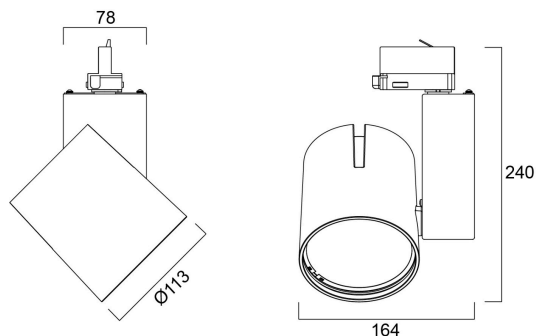

START Track Spot L 4800lm 940 WB BLK

Artikelnummer 0004906

SYLVANIA

START Track Spot GM 4800lm 940 WB Zwart- aluminium reflector. Geen warmteafgifte, IR- of UV-straling. Lichtbundel 52°. Kleurtemperatuur (CCT) 4000K, CRI>90, kleurconsistentie SDCM<3. Lichtstroom 4824 lm. Vermogen 55W. Rendement 88 lm/W. Powerfactor 0.96. Verwachte levensduur (L80) : 50.000u Global 3-fase adapter geschikt voor Global Track rails. IP20, IK02. Draaibaar: 355 °, Kantelbaar : 90 °. Klasse II. 650°C. Afmetingen (LxBxH) : 240x164x113mm. Gewicht: 1.398 kg. Garantie 5 jaar. Gefabriceerd in UK.

Technische gegevens

Afmetingen (mm)

Fotometrie

Distance [m]	Cone diameter [m]	E107 E109	2187 3854
0.5	0.48	E107 E109	28.7° 38.5°
1.0	0.96	E107 E109	28.7° 38.5°
1.5	1.44	E107 E109	28.7° 38.5°
2.0	1.93	E107 E109	28.7° 38.5°
2.5	2.41	E107 E109	28.7° 38.5°
3.0	2.88	E107 E109	28.7° 38.5°

Distance [m] Cone diameter [m] Illuminance [lx]
— C0 - C180 (Half beam angle: 51.4°)

START Track Spot L 4800lm 940 WB BLK

Artikelnummer 0004906

SYLVANIA

Algemene gegevens

Productnaam	START Track Spot L 4800lm 940 WB BLK
Technologie	LED
Lampvoet	N/A
Behuizing	Aluminium
Montage	Railmontage
Type armatuur (open/gesloten)	Ingesloten
Algemene toepassing	Retail
Omgevingstemperatuur (°C)	1°C...+25°C
Werkings temperatuur (°)	25
ETIM klasse	EC001744
E-nummer FI	4274443
E-nummer SE	7401847
Garantie	5 jaar

Fysieke gegevens

Kleur behuizing	RAL 9005 - Jet black
IP waarde	IP20
IK waarde	IK02
Afwerking diffusor	Transparant
Materiaal diffusor	PC Polycarbonaat
Afwerking reflector	Hoogglans
Breedte (mm)	164
Hoogte (mm)	240
Nominale diameter product (mm)	113
Gewicht (kg)	1.398