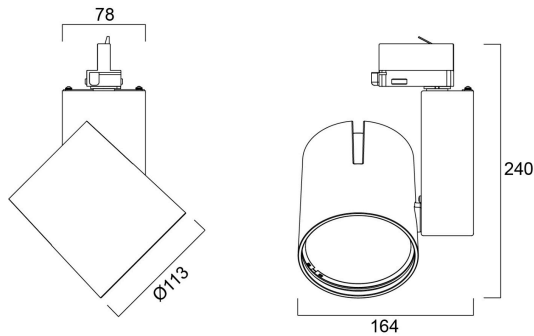

START Track Spot L DALI 3300lm 930 MB WHT

Artikelnummer 0004927

SYLVANIA

Spotlight for track mounting, decorative heat sink, white (RAL 9016) housing, equipped with Global GAC69 Pulse Adaptor, 3306 Lm, 36 W, 92 Lm/W, 3000 K, drive current: 900 mA, CRI 90, 38° beam angle, DALI dimmable, IP20, IK02, 50000 hrs, (H x W) 240 x 164 mm.

Technische gegevens

Afmetingen (mm)

Fotometrie

Distance [m]	Cone diameter [m]	Beam diameter [m]	Illuminance [lx]
0.5	0.34	Ø107	2214
		Ø100	937
1.0	0.68	Ø107	574
		Ø100	242
1.5	1.02	Ø107	250
		Ø100	101
2.0	1.35	Ø107	145
		Ø100	58
2.5	1.69	Ø107	93
		Ø100	38
3.0	2.03	Ø107	64
		Ø100	25

Distance [m] Cone diameter [m] Illuminance [lx]
C0 - C180 (Half beam angle: 37.4°)

START Track Spot L DALI 3300lm 930 MB WHT

Artikelnummer 0004927

SYLVANIA

Algemene gegevens

Productnaam	START Track Spot L DALI 3300lm 930 MB WHT
Technologie	LED
Lampvoet	N/A
Behuizing	Aluminium
Montage	Railmontage
Type armatuur (open/gesloten)	Ingesloten
Algemene toepassing	Retail
Omgevingstemperatuur (°C)	1°C...+25°C
Werkings temperatuur (°)	25
ETIM klasse	EC001744
E-nummer FI	4274452
E-nummer SE	7426203
Garantie	5 jaar

Fysieke gegevens

Kleur behuizing	RAL 9016 - Traffic white / Bezel
IP waarde	IP20
IK waarde	IK02
Afwerking diffusor	Transparant
Materiaal diffusor	PC Polycarbonaat
Afwerking reflector	Hoogglans
Breedte (mm)	164
Hoogte (mm)	240
Gewicht (kg)	1.368