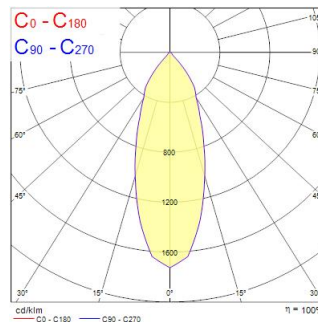

Technische gegevens

Afmetingen (mm)

Fotometrie

Distance [m]	Cone diameter [m]	Beam diameter [m]	Illuminance [lx]
0.5	0.34	Ø107	2214
		Ø100	937
1.0	0.68	Ø107	574
		Ø100	242
1.5	1.02	Ø107	250
		Ø100	101
2.0	1.35	Ø107	145
		Ø100	58
2.5	1.69	Ø107	93
		Ø100	38
3.0	2.03	Ø107	64
		Ø100	25

Distance [m] Cone diameter [m] Illuminance [lx]
C0 - C180 (Half beam angle: 37.4°)

START Track Spot L DALI 3300lm 930 MB WHT

Artikelnummer 0004927

SYLVANIA

Algemene gegevens

Productnaam	START Track Spot L DALI 3300lm 930 MB WHT
Technologie	LED
Lampvoet	N/A
Behuizing	Aluminium
Montage	Railmontage
Type armatuur (open/gesloten)	Ingesloten
Algemene toepassing	Retail
Omgevingstemperatuur (°C)	1°C...+25°C
Werkings temperatuur (°)	25
ETIM klasse	EC001744
E-nummer FI	4274452
E-nummer SE	7426203
Garantie	5 jaar

Optische gegevens

Lumenstroom armatuur (lm)	3306
Efficiëntie armatuur lm/W	92
LOR (%)	100
Kleurtemperatuur (K)	3000
Lichtkleur	Warmwit
CRI (Ra)	90
Initiële kleurvariatie (SDCM)	SDCM3
Bundel breedte (°)	38
Fotobiologische risicogroep	RG1

Fysieke gegevens

Kleur behuizing	RAL 9016 - Traffic white / Bezel
IP waarde	IP20
IK waarde	IK02
Afwerking diffusor	Transparant
Materiaal diffusor	PC Polycarbonaat
Afwerking reflector	Hoogglans
Breedte (mm)	164
Hoogte (mm)	240
Gewicht (kg)	1.368