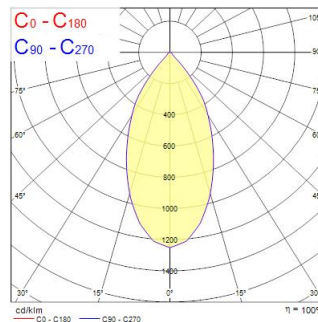

## Technische gegevens

### Afmetingen (mm)

### Fotometrie

Distance [m]	Cone diameter [m]	Beam diameter [m]	Illuminance [lx]
0.5	0.48	0.071 0.020	10214 590
1.0	0.96	0.071 0.020	4079 149
1.5	1.44	0.071 0.020	1813 90
2.0	1.93	0.071 0.020	1020 37
2.5	2.41	0.071 0.020	653 24
3.0	2.89	0.071 0.020	483 18

Distance [m] Cone diameter [m] Illuminance [lx]  
C0 - C180 (Half beam angle: 51.4°)