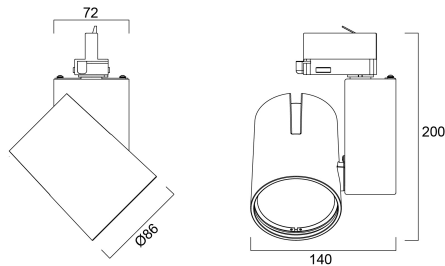

START Track Spot S DALI 1350lm 940 MB WHT

Artikelnummer 0004931

SYLVANIA

Spotlight for track mounting, decorative heat sink, white (RAL 9016) housing, equipped with Global GAC69 Pulse Adaptor, 1359 Lm, 14 W, 97 Lm/W, 4000 K, drive current: 350 mA, CRI 90, 36° beam angle, DALI dimmable, IP20, IK02, 50000 hrs, (H x W) 200 x 140 mm.

Technische gegevens

Afmetingen (mm)

Fotometrie

Distance [m]	Cone diameter [m]	Beam diameter [m]	Illuminance [lx]
0.5	0.33	Ø171 Ø100	10477 4817
1.0	0.66	Ø342 Ø100	2619 1159
1.5	0.99	Ø513 Ø100	1164 502
2.0	1.32	Ø684 Ø100	695 292
2.5	1.64	Ø855 Ø100	419 171
3.0	1.97	Ø1026 Ø100	294 125

Distance [m] Cone diameter [m] Illuminance [lx]
C0 - C180 (Half beam angle: 36.4°)

START Track Spot S DALI 1350lm 940 MB WHT

Artikelnummer 0004931

SYLVANIA

Algemene gegevens

Productnaam	START Track Spot S DALI 1350lm 940 MB WHT
Technologie	LED
Lampvoet	N/A
Behuizing	Aluminium
Montage	Railmontage
Type armatuur (open/gesloten)	Ingesloten
Algemene toepassing	Retail
Omgevingstemperatuur (°C)	1°C...+25°C
Werkings temperatuur (°)	25
ETIM klasse	EC001744
E-nummer FI	4274458
E-nummer SE	7426221
Garantie	5 jaar

Fysieke gegevens

Kleur behuizing	RAL 9016 - Traffic white / Bezel
IP waarde	IP20
IK waarde	IK02
Afwerking diffusor	Transparant
Materiaal diffusor	PC Polycarbonaat
Afwerking reflector	Hoogglans
Breedte (mm)	140
Hoogte (mm)	200
Gewicht (kg)	0.94