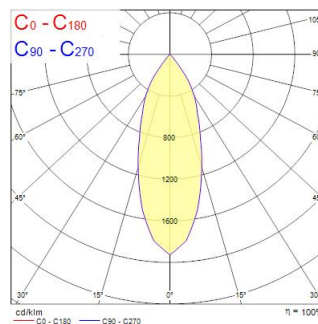

Fotometrie

Distance [m]	Cone diameter [m]	Beam diameter [m]	Illuminance [lx]
0.5	0.33	Ø171 Ø100	10477 4817
1.0	0.66	Ø342 Ø100	2619 1159
1.5	0.99	Ø513 Ø100	1164 502
2.0	1.32	Ø684 Ø100	695 292
2.5	1.64	Ø855 Ø100	419 171
3.0	1.97	Ø1026 Ø100	294 125

Distance [m] Cone diameter [m] Illuminance [lx]
C0 - C180 (Half beam angle: 36.4°)