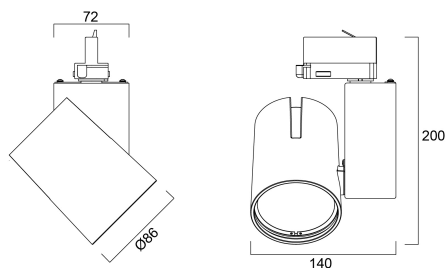

START Track Spot S DALI 1950lm 930 MB BLK

Artikelnummer 0004941

SYLVANIA

Spotlight for track mounting, decorative heat sink, black (RAL 9005) housing, equipped with Global GAC69 Pulse Adaptor, 1944 Lm, 25 W, 78 Lm/W, 3000 K, drive current: 600 mA, CRI 90, 36° beam angle, DALI dimmable, IP20, IK02, 50000 hrs, (H x W) 200 x 140 mm.

Technische gegevens

Afmetingen (mm)

Fotometrie

Distance [m]	Cone diameter [m]	Beam diameter [m]	Illuminance [lx]
0.5	0.32	0.10	1573 660
1.0	0.65	0.20	393 165
1.5	0.97	0.30	166 73
2.0	1.30	0.40	95 41
2.5	1.62	0.50	61 28
3.0	1.95	0.60	42 19

Distance [m] Cone diameter [m] Beam diameter [m] Illuminance [lx]
C0 - C180 (Half beam angle: 36.0°)

START Track Spot S DALI 1950lm 930 MB BLK

Artikelnummer 0004941

SYLVANIA

Algemene gegevens

Productnaam	START Track Spot S DALI 1950lm 930 MB BLK
Technologie	LED
Lampvoet	N/A
Behuizing	Aluminium
Montage	Railmontage
Type armatuur (open/gesloten)	Ingesloten
Algemene toepassing	Retail
Omgevingstemperatuur (°C)	1°C...+25°C
Werkings temperatuur (°)	25
ETIM klasse	EC001744
E-nummer SE	7426226
Garantie	5 jaar

Fysieke gegevens

Kleur behuizing	RAL 9005 - Jet black
IP waarde	IP20
IK waarde	IK02
Afwerking diffusor	Transparant
Materiaal diffusor	PC Polycarbonaat
Afwerking reflector	Hoogglans
Breedte (mm)	140
Hoogte (mm)	200
Gewicht (kg)	0.966