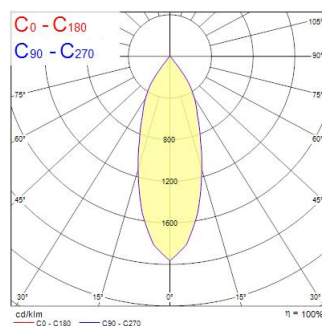

Technische gegevens

Afmetingen (mm)

Fotometrie

Distance [m]	Cone diameter [m]	Beam diameter [m]	Illuminance [lx]
0.5	0.32	0.10	1573 660
1.0	0.65	0.20	393 165
1.5	0.97	0.30	166 73
2.0	1.30	0.40	95 41
2.5	1.62	0.50	61 28
3.0	1.95	0.60	42 19

Distance [m] Cone diameter [m] Beam diameter [m] Illuminance [lx]
C0 - C180 (Half beam angle: 36.0°)

START Track Spot S DALI 1950lm 930 MB BLK

Artikelnummer 0004941

SYLVANIA

Algemene gegevens

Productnaam	START Track Spot S DALI 1950lm 930 MB BLK
Technologie	LED
Lampvoet	N/A
Behuizing	Aluminium
Montage	Railmontage
Type armatuur (open/gesloten)	Ingesloten
Algemene toepassing	Retail
Omgevingstemperatuur (°C)	1°C...+25°C
Werkings temperatuur (°)	25
ETIM klasse	EC001744
E-nummer SE	7426226
Garantie	5 jaar

Optische gegevens

Lumenstroom armatuur (lm)	1944
Efficiëntie armatuur lm/W	78
LOR (%)	100
Kleurtemperatuur (K)	3000
Lichtkleur	Warmwit
CRI (Ra)	90
Initiële kleurvariatie (SDCM)	SDCM3
Bundel breedte (°)	36
Fotobiologische risicogroep	RG1