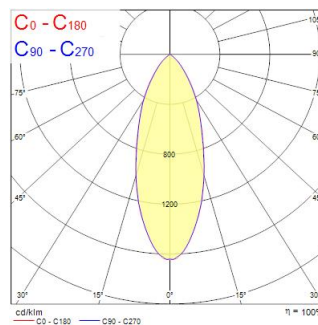

Technische gegevens

Afmetingen (mm)

Fotometrie

Distance [m]	Cone diameter [m]	E10° [lx]	E15° [lx]	E30° [lx]
0.5	0.35 0.36	443	180	180
1.0	0.70 0.71	110	48	48
1.5	1.05 1.07	48	20	20
2.0	1.41 1.42	27	11	11
2.5	1.76 1.78	17	7	7
3.0	2.11 2.14	12	5	5

Distance [m] Cone diameter [m] Illuminance [lx]
 — C0 - C180 (Half beam angle: 29.2°)
 — C90 - C270 (Half beam angle: 38.9°)

START SPOT ALUMINIUM 740LM 830 IP44 WHT

Artikelnummer 0005170

SYLVANIA

Algemene gegevens

Optische gegevens

Lumenstroom armatuur (lm)	740
Efficiëntie armatuur lm/W	82
Kleurtemperatuur (K)	3000
Kleurcode	830
Lichtkleur	Warmwit
CRI (Ra)	80
Initiële kleurvariatie (SDCM)	SDCM5
Bundel breedte (°)	40
Type licht distributie	Symmetric
Fotobiologische risicogroep	RG1

Gegevens levensduur

Gemiddelde nominale levensduur - L70 B50	47000
--	-------

START SPOT ALUMINIUM 740LM 830 IP44 WHT

Artikelnummer 0005170

SYLVANIA

Fysieke gegevens

Kleur behuizing	RAL 9016 - Traffic white / Bezel
IP waarde	IP44/20
IK waarde	IK07
Afwerking diffusor	Overige
Materiaal diffusor	Geen
Afwerking reflector	Mat
Hoogte (mm)	64
Nominale diameter product (mm)	86
Gewicht (kg)	0.14
Vrije inbouwhoogte (mm)	100