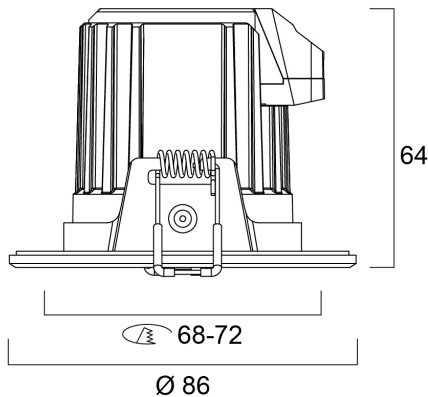

START SPOT ALUMINIUM 740LM 830 IP44 WHT

Artikelnummer 0005170

SYLVANIA

STARTTM

Integrated LED recessed spotlight, vertical tilt 30°, white bezel colour, white replaceable reflector, 740lm (white reflector), 660lm (black reflector), 9.0W, dimmable trailing/leading edge, 3000K, 40° degree beam angle, polycarbonate and aluminium body, low profile 62mm recessed depth, IP44 from the front, IK07, loop-in/loop-out terminals for fast wiring, weight 0,165Kg, 85mm bezel diameter, 68-72mm cutout, clear lens. Additional black reflector included in the packaging.

Technische gegevens

Afmetingen (mm)

Fotometrie

Distance [m]	Cone diameter [m]	E10° [lx]	E15° [lx]	E30° [lx]
0.5	0.35 0.36	443	180	180
1.0	0.70 0.71	110	48	48
1.5	1.05 1.07	48	20	20
2.0	1.41 1.42	27	11	11
2.5	1.76 1.78	17	7	7
3.0	2.11 2.14	12	5	5

Distance [m] Cone diameter [m] Illuminance [lx]
 — C0 - C180 (Half beam angle: 29.2°)
 — C90 - C270 (Half beam angle: 38.9°)

START SPOT ALUMINIUM 740LM 830 IP44 WHT

Artikelnummer 0005170

SYLVANIA

Algemene gegevens

Gegevens levensduur

Gemiddelde nominale levensduur - L70 B50	47000
--	-------

START SPOT ALUMINIUM 740LM 830 IP44 WHT

Artikelnummer 0005170

SYLVANIA

Fysieke gegevens

Kleur behuizing	RAL 9016 - Traffic white / Bezel
IP waarde	IP44/20
IK waarde	IK07
Afwerking diffusor	Overige
Materiaal diffusor	Geen
Afwerking reflector	Mat
Hoogte (mm)	64
Nominale diameter product (mm)	86
Gewicht (kg)	0.14
Vrije inbouwhoogte (mm)	100