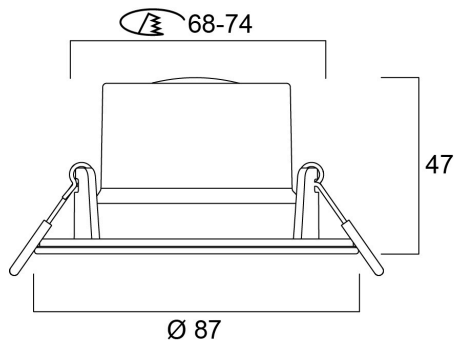

### Afmetingen (mm)

### Fotometrie

Distance [m]	Cone diameter [m]	Beam diameter [m]	Beam diameter [m]	Illuminance [lx]
0.5	1.26	Ø171	Ø181	892
1.0	2.52	Ø342	Ø362	223
1.5	3.79	Ø513	Ø543	149
2.0	5.06	Ø684	Ø734	112
2.5	6.31	Ø855	Ø915	84
3.0	7.57	Ø1026	Ø1106	63

## Fysieke gegevens

Kleur behuizing	Wit
IP waarde	IP65/20
IK waarde	IK03
Afwerking diffusor	Diffuus
Materiaal diffusor	Overige
Lengte (mm)	87
Breedte (mm)	87
Hoogte (mm)	47
Gewicht (kg)	0.27