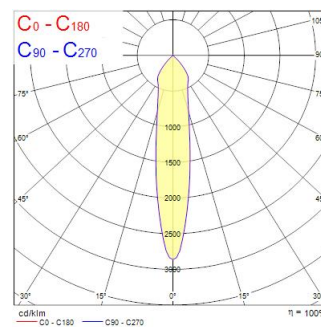

Technische gegevens

Afmetingen (mm)

Fotometrie

Distance [m]	Cone diameter [m]	Beam diameter [m]	Beam diameter [in]	Illuminance [lx]
0.5	0.17	1077	42.3	1077
1.0	0.34	2119	84.6	2719
1.5	0.51	1209	48.3	1209
2.0	0.68	680	27.1	680
2.5	0.85	438	17.3	438
3.0	1.01	302	12.4	302

Distance [m] Cone diameter [m] Illuminance [lx]
C0 - C180 (Half beam angle: 19.2°)

Ludospot 50 Housing Round 90MM Fixed IP44 WHT

Artikelnummer 0005307

SYLVANIA

Algemene gegevens

Productnaam	Ludospot 50 Housing Round 90MM Fixed IP44 WHT
Technologie	Non - Electrical Device
Behuizing	Aluminium
Omgeving	Binnen
Algemene toepassing	Retail
ETIM klasse	EC002557
Garantie	5 jaar

Fysieke gegevens

Kleur behuizing	RAL 9016 - Traffic white / Bezel
IP waarde	IP44/20
IK waarde	IK03
Hoogte (mm)	26.5
Nominale diameter product (mm)	90
Gewicht (kg)	0.12

Verpakkingen

EAN code	5410288053073
Enkele lengte verpakking (cm)	9.5
Enkele breedte verpakking (cm)	9.5
Hoogte eenheidsverpakking (cm)	4.5
DUN14 (inner)	15410288053070
Eenheden per omdoos	50
Lengte omdoos (cm)	50.0
Breedte omdoos (cm)	20.5
Diepte omdoos (cm)	25.0