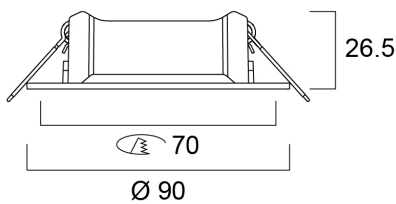

Ludospot 50 Housing Round 90MM Fixed IP44 WHT

Artikelnummer 0005307

SYLVANIA

PROTM

LUDOSPOT 50 Ronde behuizing 90 VAST IP44 BLA - Inbouwbehuizing voor LUDOSPOT diameter 50 mm. ledmodule niet inbegrepen. Gegoten Aluminium behuizing. Ronde plafondrand met witte vaste reflector. IP44. RAL 9016. Afmeting (diamxh)90x27 mm. inbouwmaat 70 mm. Alleen voor gebruik binnenshuis.

Technische gegevens

Afmetingen (mm)

Fotometrie

Distance [m]	Cone diameter [m]	Beam diameter [m]	Beam diameter [in]	Illuminance [lx]
0.5	0.17	1077	42.3	1077
1.0	0.34	2119	84.6	2719
1.5	0.51	1209	48.3	1209
2.0	0.68	680	27.1	680
2.5	0.85	438	17.3	438
3.0	1.01	302	12.4	302

Distance [m] Cone diameter [m] Illuminance [lx]
C0 - C180 (Half beam angle: 19.2°)

Ludospot 50 Housing Round 90MM Fixed IP44 WHT

Artikelnummer 0005307

SYLVANIA

Algemene gegevens

Productnaam	Ludospot 50 Housing Round 90MM Fixed IP44 WHT
Technologie	Non - Electrical Device
Behuizing	Aluminium
Omgeving	Binnen
Algemene toepassing	Retail
ETIM klasse	EC002557
Garantie	5 jaar

Fysieke gegevens

Kleur behuizing	RAL 9016 - Traffic white / Bezel
IP waarde	IP44/20
IK waarde	IK03
Hoogte (mm)	26.5
Nominale diameter product (mm)	90
Gewicht (kg)	0.12

Verpakkingen

EAN code	5410288053073
Enkele lengte verpakking (cm)	9.5
Enkele breedte verpakking (cm)	9.5
Hoogte eenheidsverpakking (cm)	4.5
DUN14 (inner)	15410288053070
Eenheden per omdoos	50
Lengte omdoos (cm)	50.0
Breedte omdoos (cm)	20.5
Diepte omdoos (cm)	25.0