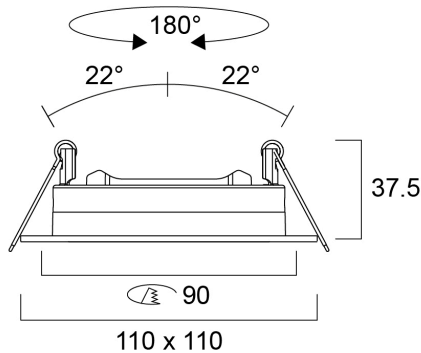

# LUDOSPOT 50 HOUSING SQUARE RECT X1 CARDAN WHT

Artikelnummer 0005310

**SYLVANIA**

**PRO**<sup>TM</sup>

LUDOSPOT 50 Inbouwbehuizing vierk/rechth x1 Cardan wit - Inbouwbehuizing voor LUDOSPOT diameter 50 mm. Ledmodule niet inbegrepen. Gegoten Aluminium behuizing. Rand carrée met witte reflector. Horizontaal richtbaar tot 180° met cardanisch systeem, 22° kantelbaar. IP20. RAL 9016. Afmeting (diamxh)110x38 mm. inbouwmaat 90 mm. Alleen voor gebruik binnenshuis.

### Afmetingen (mm)

### Fotometrie

Distance [m]	Cone diameter [m]	Beam diameter [m]	Beam diameter [m]	Illuminance [lx]
0.5	0.17	50°	50°	10577
		50°	50°	828
1.0	0.34	50°	50°	2719
		50°	50°	1315
1.5	0.51	50°	50°	1209
		50°	50°	584
2.0	0.68	50°	50°	680
		50°	50°	359
2.5	0.85	50°	50°	435
		50°	50°	210
3.0	1.01	50°	50°	302
		50°	50°	148

## Fysieke gegevens

Kleur behuizing	RAL 9016 - Traffic white / Bezel
IP waarde	IP20
IK waarde	IK03
Lengte (mm)	110
Breedte (mm)	110
Gewicht (kg)	0.2