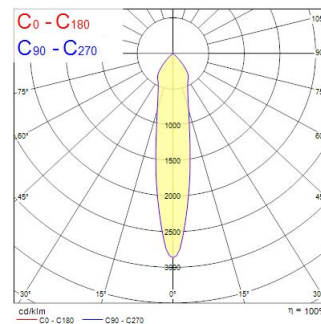

## Technische gegevens

### Afmetingen (mm)

### Fotometrie

Distance [m]	Cone diameter [m]	Beam diameter [m]	Beam diameter [m]	Illuminance [lx]
0.5	0.17	50°	50°	10577
		50°	50°	828
1.0	0.34	50°	50°	2719
		50°	50°	1315
1.5	0.51	50°	50°	1209
		50°	50°	584
2.0	0.68	50°	50°	680
		50°	50°	359
2.5	0.85	50°	50°	435
		50°	50°	210
3.0	1.01	50°	50°	302
		50°	50°	148

Distance [m] Cone diameter [m] Illuminance [lx]  
 — C0 - C180 (Half beam angle: 19.2°)