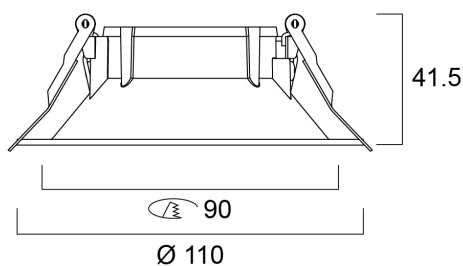

LUDOSPOT 50 HOUSING ROUND DECO 110MM FIX IP44 WHT

Artikelnummer 0005313

SYLVANIA

PROTM

LUDOSPOT 50 Ronde behuizing D 110 VAST IP44 BLA - Inbouwbehuizing voor LUDOSPOT diameter 50 mm. ledmodule niet inbegrepen. Fixé avec source lumineuse encastrée. Gegoten Aluminium behuizing. Ronde plafondrand met witte vaste reflector. Réglable horizontalement et fixé avec sa source lumineuse encastrée, Kantelbaar de 14°. IP44. RAL 9016. Afmeting (diamxh)110x42 mm. inbouwmaat 90 mm. Alleen voor gebruik binnenshuis.

Technische gegevens

Afmetingen (mm)

Fotometrie

Distance [m]	Cone diameter [m]	Beam diameter [m]	Beam diameter [m]	Illuminance [lx]
0.5	0.17	0.17	0.17	10577
1.0	0.34	0.34	0.34	2719
1.5	0.51	0.51	0.51	1209
2.0	0.68	0.68	0.68	680
2.5	0.85	0.85	0.85	435
3.0	1.01	1.01	1.01	302

Distance [m] Cone diameter [m] Illuminance [lx]
C0 - C180 (Half beam angle: 19.2°)

LUDOSPOT 50 HOUSING ROUND DECO 110MM FIX IP44 WHT

Artikelnummer 0005313

SYLVANIA

Algemene gegevens

Productnaam	LUDOSPOT 50 HOUSING ROUND DECO 110MM FIX IP44 WHT
Technologie	Accessory
Behuizing	Aluminium
Omgeving	Binnen
Algemene toepassing	Retail
ETIM klasse	EC002557
Garantie	5 jaar

Fysieke gegevens

Kleur behuizing	RAL 9016 - Traffic white / Bezel
IP waarde	IP44/20
IK waarde	IK03
Lengte (mm)	110
Breedte (mm)	110
Gewicht (kg)	0.3

Verpakkingen

EAN code	5410288053134
Enkele lengte verpakking (cm)	11.5
Enkele breedte verpakking (cm)	11.5
Hoogte eenheidsverpakking (cm)	5.5
DUN14 (inner)	15410288053131
Eenheden per omdoos	50
Lengte omdoos (cm)	60.0
Breedte omdoos (cm)	24.5
Diepte omdoos (cm)	30.0