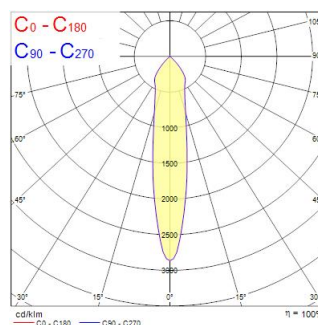

Technische gegevens

Afmetingen (mm)

Fotometrie

Distance [m]	Cone diameter [m]	Beam diameter [m]	Beam diameter [m]	Illuminance [lx]
0.5	0.17	0.17	0.17	10577
1.0	0.34	0.34	0.34	2719
1.5	0.51	0.51	0.51	1209
2.0	0.68	0.68	0.68	680
2.5	0.85	0.85	0.85	435
3.0	1.01	1.01	1.01	302

Distance [m] Cone diameter [m] Illuminance [lx]
C0 - C180 (Half beam angle: 19.2°)

LUDOSPOT 50 HOUSING ROUND DECO 110MM FIX IP44 WHT

Artikelnummer 0005313

SYLVANIA

Algemene gegevens

Productnaam	LUDOSPOT 50 HOUSING ROUND DECO 110MM FIX IP44 WHT
Technologie	Accessory
Behuizing	Aluminium
Omgeving	Binnen
Algemene toepassing	Retail
ETIM klasse	EC002557
Garantie	5 jaar

Fysieke gegevens

Kleur behuizing	RAL 9016 - Traffic white / Bezel
IP waarde	IP44/20
IK waarde	IK03
Lengte (mm)	110
Breedte (mm)	110
Gewicht (kg)	0.3

Verpakkingen

EAN code	5410288053134
Enkele lengte verpakking (cm)	11.5
Enkele breedte verpakking (cm)	11.5
Hoogte eenheidsverpakking (cm)	5.5
DUN14 (inner)	15410288053131
Eenheden per omdoos	50
Lengte omdoos (cm)	60.0
Breedte omdoos (cm)	24.5
Diepte omdoos (cm)	30.0