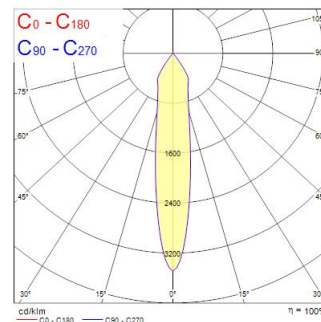

## Technische gegevens

### Afmetingen (mm)

### Fotometrie

Distance [m]	Cone diameter [m]	Beam diameter [m]	Illuminance [lx]
0.5	0.16	0.16	11573
1.0	0.33	0.33	2893
1.5	0.49	0.49	1266
2.0	0.66	0.66	732
2.5	0.82	0.82	483
3.0	0.98	0.98	321

Distance [m] Cone diameter [m] Illuminance [lx]  
 — C0 - C180 (Half beam angle: 18.6°)