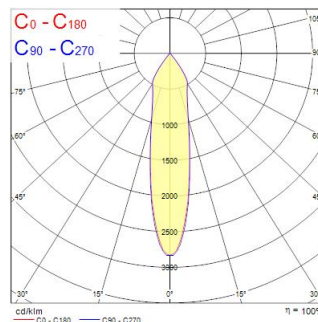

Technische gegevens

Afmetingen (mm)

Fotometrie

Distance [m]	Cone diameter [m]	Beam diameter [m]	Beam diameter [m]	Illuminance [lx]
0.5	0.22 0.20	0.17	0.17	921 494 494
1.0	0.44 0.39	0.34	0.34	230 113 113
1.5	0.66 0.59	0.51	0.51	109 69 69
2.0	0.87 0.78	0.68	0.68	61 38 38
2.5	1.09 0.96	0.85	0.85	38 23 23
3.0	1.31 1.18	1.02	1.02	27 16 16

Distance [m] Cone diameter [m] Illuminance [lx]
 — C0 - C180 (Half beam angle: 22.2°)
 — C90 - C270 (Half beam angle: 24.6°)

LUDOSPOT 50 HOUSING SQUARE DECO 85MM TILT WHT BLK

Artikelnummer 0005319

SYLVANIA

Fysieke gegevens

Kleur behuizing	RAL 9016 - Traffic white / Bezel
IP waarde	IP20
IK waarde	IK03
Lengte (mm)	85
Breedte (mm)	85
Gewicht (kg)	0.3

Verpakkingen

EAN code	5410288053196
Enkele lengte verpakking (cm)	9.7
Enkele breedte verpakking (cm)	9.0
Hoogte eenheidsverpakking (cm)	7.0
DUN14 (inner)	15410288053193
Eenheden per omdoos	50
Lengte omdoos (cm)	47.5
Breedte omdoos (cm)	21.0
Diepte omdoos (cm)	37.5