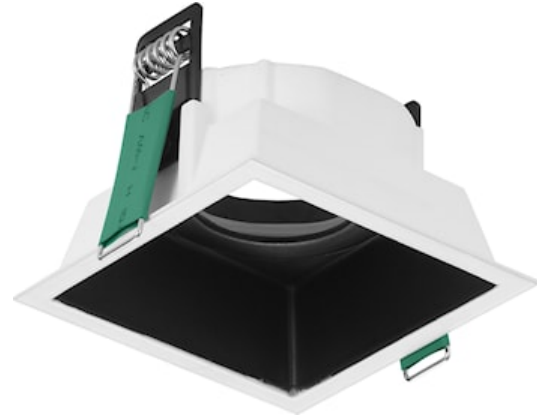

LUDOSPOT 50 HOUSING SQUARE DECO 85MM TILT WHT BLK

Artikelnummer 0005319

SYLVANIA

PROTM

Recessed housing to use with Ludospot Integrated LED module 50mm - LED module not included. Die-cast aluminium body, square bezel with black reflector, recessed light source, cardanic system 180°, vertical tilt 22°, IP20 degree of protection, white color RAL9016, outer dimensions without LED module: 85x85x62mm, cut-out 75x75mm. Suitable for internal environment only.

Technische gegevens

Afmetingen (mm)

Fotometrie

Distance [m]	Cone diameter [m]	Beam diameter [m]	Beam diameter [m]	Illuminance [lx]
0.5	0.22 0.20	0.17	0.17	921 494 494
1.0	0.44 0.39	0.34	0.34	230 113 113
1.5	0.66 0.59	0.51	0.51	109 69 69
2.0	0.87 0.78	0.68	0.68	61 38 38
2.5	1.09 0.96	0.85	0.85	38 23 23
3.0	1.31 1.18	1.02	1.02	27 16 16

Distance [m] Cone diameter [m] Illuminance [lx]
 — C0 - C180 (Half beam angle: 22.2°)
 — C90 - C270 (Half beam angle: 24.6°)

LUDOSPOT 50 HOUSING SQUARE DECO 85MM TILT WHT BLK

Artikelnummer 0005319

SYLVANIA

Fysieke gegevens

Kleur behuizing	RAL 9016 - Traffic white / Bezel
IP waarde	IP20
IK waarde	IK03
Lengte (mm)	85
Breedte (mm)	85
Gewicht (kg)	0.3

Verpakkingen

EAN code	5410288053196
Enkele lengte verpakking (cm)	9.7
Enkele breedte verpakking (cm)	9.0
Hoogte eenheidsverpakking (cm)	7.0
DUN14 (inner)	15410288053193
Eenheden per omdoos	50
Lengte omdoos (cm)	47.5
Breedte omdoos (cm)	21.0
Diepte omdoos (cm)	37.5