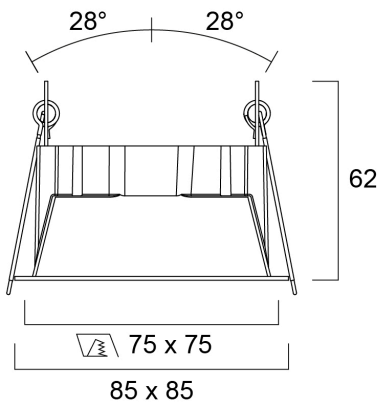

LUDOSPOT 50 HOUSING SQUARE DECO 85MM TILT WHT BLK

Artikelnummer 0005319

SYLVANIA

PROTM

Recessed housing to use with Ludospot Integrated LED module 50mm - LED module not included. Die-cast aluminium body, square bezel with black reflector, recessed light source, cardanic system 180°, vertical tilt 22°, IP20 degree of protection, white color RAL9016, outer dimensions without LED module: 85x85x62mm, cut-out 75x75mm. Suitable for internal environment only.

Technische gegevens

Afmetingen (mm)

Fotometrie

Distance [m]	Cone diameter [m]	Beam diameter [m]	Beam diameter [m]	Illuminance [lx]
0.5	0.22 0.20	0.17	0.17	921 494 494
1.0	0.44 0.39	0.34	0.34	230 113 113
1.5	0.66 0.59	0.51	0.51	109 69 69
2.0	0.87 0.78	0.68	0.68	61 38 38
2.5	1.09 0.96	0.85	0.85	38 23 23
3.0	1.31 1.18	1.02	1.02	27 16 16

Distance [m] Cone diameter [m] Illuminance [lx]
 — C0 - C180 (Half beam angle: 22.2°)
 — C90 - C270 (Half beam angle: 24.6°)

LUDOSPOT 50 HOUSING SQUARE DECO 85MM TILT WHT BLK

Artikelnummer 0005319

SYLVANIA

Fysieke gegevens

Kleur behuizing	RAL 9016 - Traffic white / Bezel
IP waarde	IP20
IK waarde	IK03
Lengte (mm)	85
Breedte (mm)	85
Gewicht (kg)	0.3

Verpakkingen

EAN code	5410288053196
Enkele lengte verpakking (cm)	9.7
Enkele breedte verpakking (cm)	9.0
Hoogte eenheidsverpakking (cm)	7.0
DUN14 (inner)	15410288053193
Eenheden per omdoos	50
Lengte omdoos (cm)	47.5
Breedte omdoos (cm)	21.0
Diepte omdoos (cm)	37.5