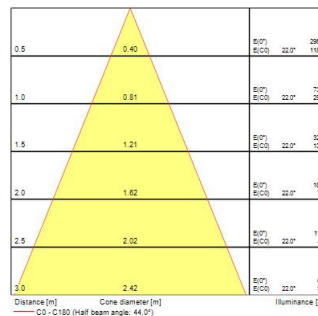

Obico 68 IP65 5.4W 550lm 3CCT DIM Richtbaar Wit

Artikelnummer 0005363

SYLVANIA

PROTM

IP65 LED inbouwspot, instelbaar over 2 assen (horizontaal 360° draaien, verticaal 30° kantelen), witte rand, 3 CCT-opties van 2700-3000-4000k, lumen tot 550lm, 5,4W, fase dimbaar, 38° graden stralingshoek, aluminium en stalen behuizing, laag profiel 37 mm inbouwdiepte, IP65/IK07, loop-in/loop-out aansluitklemmen voor snelle bedrading, 68 mm uitsparing, heldere lens. Luchtdicht, om lucht lekkage te beperken bij gebruik in residentiële toepassingen binnen de thermische envelop van het gebouw. Direct afdekbaar met isolatiemateriaal volgens EN60598-1

Technische gegevens

Afmetingen (mm)

Fotometrie

Obico 68 IP65 5.4W 550lm 3CCT DIM Richtbaar Wit

Artikelnummer 0005363

SYLVANIA

Algemene gegevens

Productnaam	Obico 68 IP65 5.4W 550lm 3CCT DIM Richtbaar Wit
Technologie	LED
Lampvoet	N/A
Behuizing	Aluminium
Montage	Plafondinbouw
Geïntegreerde aanwezigheidssensor	NONE
Algemene toepassing	Residentieel & Consument
Omgevingstemperatuur (°C)	-20°C...+40°C
Werkings temperatuur (°)	25
Virtual assistant compatibility	N/A
ETIM klasse	EC001744
E-nummer FI	4278505
Garantie	5 jaar

Optische gegevens

Lumenstroom armatuur (lm)	550
Efficiëntie armatuur lm/W	102
Lichtkleur	Koelwit
CRI (Ra)	90
Initiële kleurvariatie (SDCM)	SDCM6
Bundel breedte (°)	38
Type licht distributie	Symmetric
Luminantiecontrole	< 25
Fotobiologische risicogroep	RG1

Fysieke gegevens

Kleur behuizing	RAL 9016 - Traffic white / Bezel
IP waarde	IP65/20
IK waarde	IK07
Afwerking diffusor	Overige
Materiaal diffusor	Geen
Afwerking reflector	Not Applicable
Hoogte (mm)	41.3
Nominale diameter product (mm)	81
Plafondopening (mm)	68
Gewicht (kg)	0.21