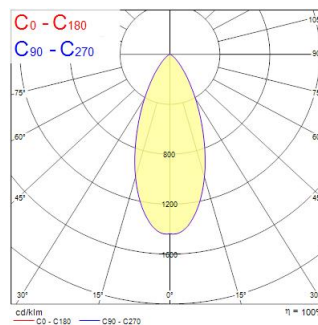

Obico 68 IP65 5.4W 550lm 3CCT DIM Richtbaar Wit

Artikelnummer 0005363

SYLVANIA

PROTM

IP65 LED inbouwspot, instelbaar over 2 assen (horizontaal 360° draaien, verticaal 30° kantelen), witte rand, 3 CCT-opties van 2700-3000-4000k, lumen tot 550lm, 5,4W, fase dimbaar, 38° graden stralingshoek, aluminium en stalen behuizing, laag profiel 37 mm inbouwdiepte, IP65/IK07, loop-in/loop-out aansluitklemmen voor snelle bedrading, 68 mm uitsparing, heldere lens. Luchtdicht, om lucht lekkage te beperken bij gebruik in residentiële toepassingen binnen de thermische envelop van het gebouw. Direct afdekbaar met isolatiemateriaal volgens EN60598-1

Technische gegevens

Afmetingen (mm)

Fotometrie

Obico 68 IP65 5.4W 550lm 3CCT DIM Richtbaar Wit

Artikelnummer 0005363

SYLVANIA

Algemene gegevens

Productnaam	Obico 68 IP65 5.4W 550lm 3CCT DIM Richtbaar Wit
Technologie	LED
Lampvoet	N/A
Behuizing	Aluminium
Montage	Plafondinbouw
Geïntegreerde aanwezigheidssensor	NONE
Algemene toepassing	Residentieel & Consument
Omgevingstemperatuur (°C)	-20°C...+40°C
Werkings temperatuur (°)	25
Virtual assistant compatibility	N/A
ETIM klasse	EC001744
E-nummer FI	4278505
Garantie	5 jaar

Optische gegevens

Lumenstroom armatuur (lm)	550
Efficiëntie armatuur lm/W	102
Lichtkleur	Koelwit
CRI (Ra)	90
Initiële kleurvariatie (SDCM)	SDCM6
Bundel breedte (°)	38
Type licht distributie	Symmetric
Luminantiecontrole	< 25
Fotobiologische risicogroep	RG1

Fysieke gegevens

Kleur behuizing	RAL 9016 - Traffic white / Bezel
IP waarde	IP65/20
IK waarde	IK07
Afwerking diffusor	Overige
Materiaal diffusor	Geen
Afwerking reflector	Not Applicable
Hoogte (mm)	41.3
Nominale diameter product (mm)	81
Plafondopening (mm)	68
Gewicht (kg)	0.21