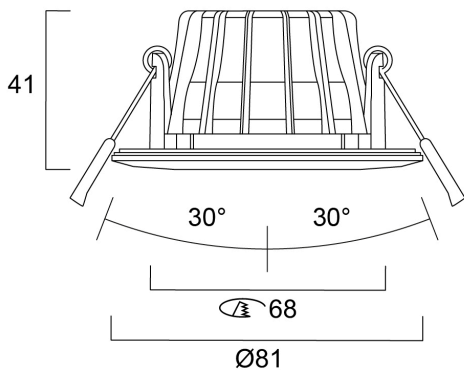

Obico 68 IP65 5.4W 550lm 3CCT DIM Richtbaar Wit

Artikelnummer 0005363

SYLVANIA

PROTM

IP65 LED inbouwspot, instelbaar over 2 assen (horizontaal 360° draaien, verticaal 30° kantelen), witte rand, 3 CCT-opties van 2700-3000-4000k, lumen tot 550lm, 5,4W, fase dimbaar, 38° graden stralingshoek, aluminium en stalen behuizing, laag profiel 37 mm inbouwdiepte, IP65/IK07, loop-in/loop-out aansluitklemmen voor snelle bedrading, 68 mm uitsparing, heldere lens. Luchtdicht, om lucht lekkage te beperken bij gebruik in residentiële toepassingen binnen de thermische envelop van het gebouw. Direct afdekbaar met isolatiemateriaal volgens EN60598-1

Technische gegevens

Afmetingen (mm)

Fotometrie

Obico 68 IP65 5.4W 550lm 3CCT DIM Richtbaar Wit

Artikelnummer 0005363

SYLVANIA

Algemene gegevens

Productnaam	Obico 68 IP65 5.4W 550lm 3CCT DIM Richtbaar Wit
Technologie	LED
Lampvoet	N/A
Behuizing	Aluminium
Montage	Plafondinbouw
Geïntegreerde aanwezigheidssensor	NONE
Algemene toepassing	Residentieel & Consument
Omgevingstemperatuur (°C)	-20°C...+40°C
Werkings temperatuur (°)	25
Virtual assistant compatibility	N/A
ETIM klasse	EC001744
E-nummer FI	4278505
Garantie	5 jaar

Optische gegevens

Lumenstroom armatuur (lm)	550
Efficiëntie armatuur lm/W	102
Lichtkleur	Koelwit
CRI (Ra)	90
Initiële kleurvariatie (SDCM)	SDCM6
Bundel breedte (°)	38
Type licht distributie	Symmetric
Luminantiecontrole	< 25
Fotobiologische risicogroep	RG1

Fysieke gegevens

Kleur behuizing	RAL 9016 - Traffic white / Bezel
IP waarde	IP65/20
IK waarde	IK07
Afwerking diffusor	Overige
Materiaal diffusor	Geen
Afwerking reflector	Not Applicable
Hoogte (mm)	41.3
Nominale diameter product (mm)	81
Plafondopening (mm)	68
Gewicht (kg)	0.21