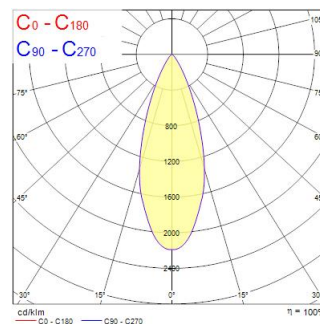

Technische gegevens

Afmetingen (mm)

Fotometrie

Distance [m]	Cone diameter [m]	Beam diameter [m]	Illuminance [lx]
0.5	0.33	0.33	13125
1.0	0.67	0.67	3281
1.5	1.00	1.00	1488
2.0	1.33	1.33	800
2.5	1.66	1.66	525
3.0	2.00	2.00	360

Distance [m] Cone diameter [m] Illuminance [lx]
 — C0 - C180 (Half beam angle: 36.8°)

START Track Spot Integral 1500lm 940 MB WB BLK

Artikelnummer 0005429

SYLVANIA

Algemene gegevens

Productnaam	START Track Spot Integral 1500lm 940 MB WB BLK
Technologie	LED
Behuizing	Aluminium
Montage	Railmontage
Omgeving	Binnen
Algemene toepassing	Retail
Omgevingstemperatuur (°C)	-20°C...+40°C
Werkings temperatuur (°)	25
ETIM klasse	EC001744
E-nummer FI	4276972
Garantie	5 jaar

Optische gegevens

Lumenstroom armatuur (lm)	1500
Efficiëntie armatuur lm/W	88
Kleurtemperatuur (K)	4000
Kleurcode	940
Lichtkleur	Neutraalwit
CRI (Ra)	90
Initiële kleurvariatie (SDCM)	SDCM3
Bundel breedte (°)	36
Fotobiologische risicogroep	RG1