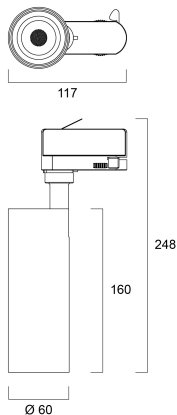

START Track Spot Integral 1500lm 940 MB WB BLK

Artikelnummer 0005429

SYLVANIA

Integrated LED spotlight, Textured Black - RAL9005, simple and slick integral design with no driver box and without any visible screws, ideal for retail applications, die-cast aluminium body, passive cooling heatsink. Beam angle: 36°, additional lens 64° beam angle included, color temperature: 4000k, total system power: 17W, total fixture output: 1500 lm, LOR: 100%, colour rendering: Ra: 90 typical, IR/UV free light source without heat radiation, operating voltage: 220-240V / 50-60Hz, drive current: 410mA, electronic driver, non-dimmable, ultra low LED flickering rate (5% or less), power factor: >0.90, electrical protection: Class I, Global Track 3 Circuit GA69 adapter suitable for Global trac 3-circuit tracks, ingress protection rating: IP20, suitable for internal environment only, horizontal rotation: 345°, vertical tilt: 90°, dimensions: Ø60x117x248, weight: 0.486kg.

Technische gegevens

Afmetingen (mm)

Fotometrie

Distance [m]	Cone diameter [m]	Beam diameter [m]	Illuminance [lx]
0.5	0.33	0.33	13125
1.0	0.67	0.67	3281
1.5	1.00	1.00	1488
2.0	1.33	1.33	800
2.5	1.66	1.66	525
3.0	2.00	2.00	360

Distance [m] Cone diameter [m] Illuminance [lx]
 — C0 - C180 (Half beam angle: 36.8°)

START Track Spot Integral 1500lm 940 MB WB BLK

Artikelnummer 0005429

SYLVANIA

Algemene gegevens

Productnaam	START Track Spot Integral 1500lm 940 MB WB BLK
Technologie	LED
Behuizing	Aluminium
Montage	Railmontage
Omgeving	Binnen
Algemene toepassing	Retail
Omgevingstemperatuur (°C)	-20°C...+40°C
Werkings temperatuur (°)	25
ETIM klasse	EC001744
E-nummer FI	4276972
Garantie	5 jaar

Optische gegevens

Lumenstroom armatuur (lm)	1500
Efficiëntie armatuur lm/W	88
Kleurtemperatuur (K)	4000
Kleurcode	940
Lichtkleur	Neutraalwit
CRI (Ra)	90
Initiële kleurvariatie (SDCM)	SDCM3
Bundel breedte (°)	36
Fotobiologische risicogroep	RG1