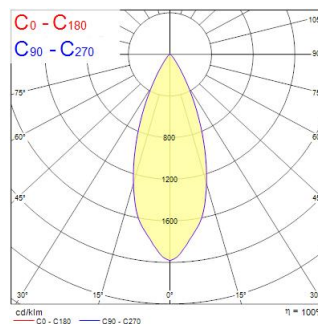

## Technische gegevens

### Afmetingen (mm)

### Fotometrie

Distance [m]	Cone diameter [m]	E(0°)	E(C0)	E(C180)	Illuminance [lx]
0.5	0.36	2171	1931	1899	3636
1.0	0.72	1085	965	949	909
1.5	1.08	724	644	633	404
2.0	1.44	513	453	444	277
2.5	1.80	362	319	313	180
3.0	2.16	271	239	235	110

Distance [m] Cone diameter [m] Illuminance [lx]  
 — C0 - C180 (Half beam angle: 36.6°)