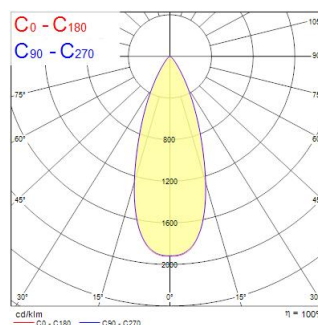

Technische gegevens

Afmetingen (mm)

Fotometrie

Distance [m]	Cone diameter [m]	Beam diameter [m]	Beam diameter [m]	Illuminance [lx]
0.5	0.23	0.23	0.23	15579
1.0	0.47	0.47	0.47	4627
1.5	0.70	0.70	0.70	2027
2.0	0.93	0.93	0.93	1187
2.5	1.16	1.16	1.16	740
3.0	1.40	1.40	1.40	514

Distance [m] Cone diameter [m] Illuminance [lx]
C0 - C180 (Half beam angle: 26.2°)

Pixo Small 1490lm 930 NB MB WB Wit

Artikelnummer 0005440

SYLVANIA

Algemene gegevens

Productnaam	Pixo Small 1490lm 930 NB MB WB Wit
Technologie	LED
Lampvoet	N/A
Montage	Railmontage
Omgeving	Binnen
Algemene toepassing	Musea & Galeries, Residentieel & Consument, Retail
Omgevingstemperatuur (°C)	-20°C...+40°C
Werkingstemperatuur (°)	25
ETIM klasse	EC001744
E-nummer FI	4278239
Garantie	5 jaar

Optische gegevens

Lumenstroom armatuur (lm)	1496
Efficiëntie armatuur lm/W	100
Kleurtemperatuur (K)	3000
Lichtkleur	Warmwit
CRI (Ra)	90
Initiële kleurvariatie (SDCM)	SDCM5
Bundel breedte (°)	36
Fotobiologische risicogroep	RG1