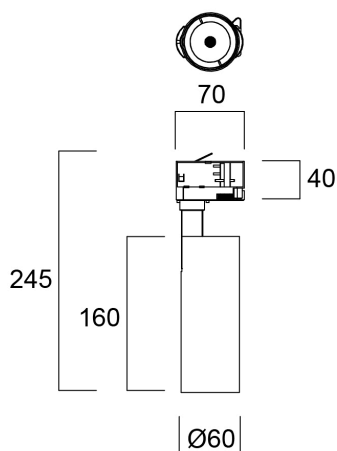

Pixo Small 1490lm 930 NB MB WB Wit

Artikelnummer 0005440

SYLVANIA

PROTM

Pixo Small 17W 1496lm 930 NB/MB/WB wit. Eenvoudig, strak ontwerp met geïntegreerde voorschakelapparatuur en geen zichtbare schroeven. Lichtbundel is uiterst nauwkeurig dankzij hoogwaardige optiek. Eenvoudig te vervangen lenzen: drie lenzen meegeleverd: 24°, 36° en 54°. Vermogen 17W. Lichtstroom: 1496lm. Kleurtemperatuur : 3000 K. Kleurweergave-index (CRI) >90. Zeer goede chromatische homogeniteit, SDCM ≤5. Niet dimbaar. Wit RAL9016. Verwachte levensduur (L70) : 72.000u. Energieklasse : A++, A+, A. Afmetingen : 245x60x70mm. Garantie 5 jaar.

Technische gegevens

Afmetingen (mm)

Fotometrie

Distance [m]	Cone diameter [m]	Beam diameter [m]	Beam diameter [m]	Illuminance [lx]
0.5	0.23	0.23	0.23	15579
1.0	0.47	0.47	0.47	4627
1.5	0.70	0.70	0.70	2027
2.0	0.93	0.93	0.93	1187
2.5	1.16	1.16	1.16	740
3.0	1.40	1.40	1.40	514

Distance [m] Cone diameter [m] Illuminance [lx]
C0 - C180 (Half beam angle: 26.2°)

Pixo Small 1490lm 930 NB MB WB Wit

Artikelnummer 0005440

SYLVANIA

Algemene gegevens

Productnaam	Pixo Small 1490lm 930 NB MB WB Wit
Technologie	LED
Lampvoet	N/A
Montage	Railmontage
Omgeving	Binnen
Algemene toepassing	Musea & Galeries, Residentieel & Consument, Retail
Omgevingstemperatuur (°C)	-20°C...+40°C
Werkingstemperatuur (°)	25
ETIM klasse	EC001744
E-nummer FI	4278239
Garantie	5 jaar

Pixo Small 1490lm 930 NB MB WB Wit

Artikelnummer 0005440

SYLVANIA

Fysieke gegevens

Kleur behuizing	Wit
IP waarde	IP20
IK waarde	IK03
Lengte (mm)	160
Breedte (mm)	60
Hoogte (mm)	245
Nominale diameter product (mm)	60
Gewicht (kg)	0.517