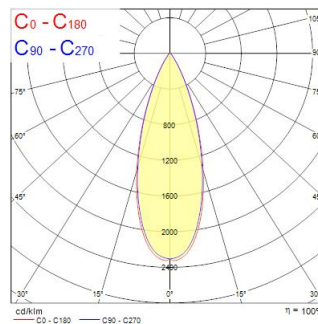

# Pixo Medium 2800lm 930 NB MB WB Wit

Artikelnummer 0005442

**SYLVANIA**

Pixo Medium 32W 2835lm 930 NB/MB/WB Wit - Eenvoudig, strak ontwerp met geïntegreerde voorschakelapparatuur en geen zichtbare schroeven. Lichtbundel is uiterst nauwkeurig dankzij hoogwaardige optiek. Eenvoudig te vervangen lenzen: drie lenzen meegeleverd: 24°, 36° en 54°. Vermogen 32W. Lichtstroom: 2835lm. Kleurtemperatuur : 3000 K. Kleurweergave-index (CRI) >90. Zeer goede chromatische homogeniteit, SDCM ≤5. Niet dimbaar. Wit RAL9016. Verwachte levensduur (L70) : 72.000u. Energieklasse : A++, A+, A. Afmetingen : 283x81x86mm. Garantie 5 jaar.

### Afmetingen (mm)

### Fotometrie

Distance [m]	Cone diameter [m]	Beam diameter [m]	Beam diameter [m]	Illuminance [lx]
0.5	0.32 0.32	0.07	0.07	2641
		E100	E100	1321
		E150	E150	1094
1.0	0.63 0.64	0.07	0.07	635
		E100	E100	317
		E150	E150	214
1.5	0.95 0.96	0.07	0.07	279
		E100	E100	141
		E150	E150	123
2.0	1.26 1.26	0.07	0.07	151
		E100	E100	76
		E150	E150	68
2.5	1.58 1.61	0.07	0.07	106
		E100	E100	57
		E150	E150	49
3.0	1.89 1.93	0.07	0.07	69
		E100	E100	38
		E150	E150	35

## Optische gegevens

Lumenstroom armatuur (lm)	2835
Efficiëntie armatuur lm/W	89
Kleurtemperatuur (K)	3000
Lichtkleur	Warmwit
CRI (Ra)	90
Initiële kleurvariatie (SDCM)	SDCM5
Bundel breedte (°)	36
Fotobiologische risicogroep	RG1