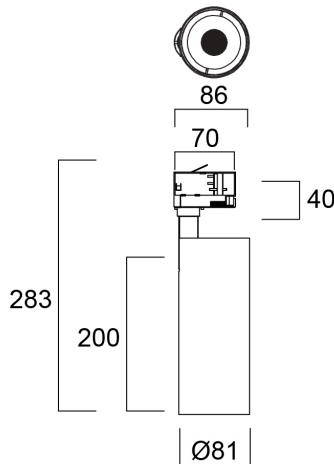

# Pixo Medium 2800lm 930 NB MB WB Wit

Artikelnummer 0005442

**SYLVANIA**

Pixo Medium 32W 2835lm 930 NB/MB/WB Wit - Eenvoudig, strak ontwerp met geïntegreerde voorschakelapparatuur en geen zichtbare schroeven. Lichtbundel is uiterst nauwkeurig dankzij hoogwaardige optiek. Eenvoudig te vervangen lenzen: drie lenzen meegeleverd: 24°, 36° en 54°. Vermogen 32W. Lichtstroom: 2835lm. Kleurtemperatuur : 3000 K. Kleurweergave-index (CRI) >90. Zeer goede chromatische homogeniteit, SDCM ≤5. Niet dimbaar. Wit RAL9016. Verwachte levensduur (L70) : 72.000u. Energieklasse : A++, A+, A. Afmetingen : 283x81x86mm. Garantie 5 jaar.

### Afmetingen (mm)

## Optische gegevens

Lumenstroom armatuur (lm)	2835
Efficiëntie armatuur lm/W	89
Kleurtemperatuur (K)	3000
Lichtkleur	Warmwit
CRI (Ra)	90
Initiële kleurvariatie (SDCM)	SDCM5
Bundel breedte (°)	36
Fotobiologische risicogroep	RG1

## Fysieke gegevens

Kleur behuizing	Wit
IP waarde	IP20
IK waarde	IK03
Lengte (mm)	86
Breedte (mm)	81
Hoogte (mm)	283
Gewicht (kg)	0.892