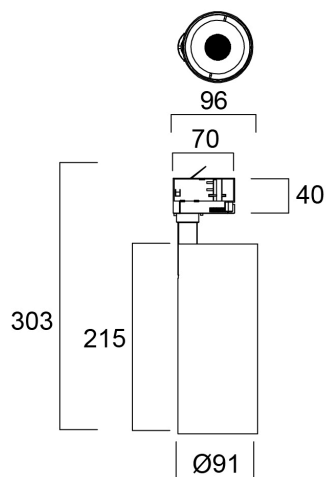

Pixo Large 4725lm 930 NB MB WB Zwart

Artikelnummer 0005445

SYLVANIA

Pixo Large 54W 4725lm 930 NB/MB/WB Zwart- Eenvoudig, strak ontwerp met geïntegreerde voorschakelapparatuur en geen zichtbare schroeven. Lichtbundel is uiterst nauwkeurig dankzij hoogwaardige optiek. Eenvoudig te vervangen lenzen: drie lenzen meegeleverd: 24°, 36° en 54°. Vermogen 54W. Lichtstroom: 4725lm. Kleurtemperatuur : 3000 K. Kleurweergave-index (CRI) >90. Zeer goede chromatische homogeniteit, SDCM ≤5. Niet dimbaar. Couleur ZwartRAL9005. Verwachte levensduur (L70) : 72.000u. Energieklasse : A++, A+, A. Afmetingen : 300x91x96mm. Garantie 5 jaar.

Technische gegevens

Afmetingen (mm)

Fotometrie

Distance [m]	Cone diameter [m]	Beam diameter [m]	Beam diameter [m]	Illuminance [lx]
0.5	0.22	0.21	0.21	6991
			12.8°	3080
			13.0°	3051
1.0	0.44	0.43	0.43	1649
			12.8°	7715
			13.0°	6268
1.5	0.67	0.64	0.64	739
			12.8°	5428
			13.0°	3971
2.0	0.89	0.85	0.85	433
			12.8°	188
			13.0°	204
2.5	1.11	1.06	1.06	293
			12.8°	104
			13.0°	121
3.0	1.33	1.28	1.28	182
			12.8°	67
			13.0°	915

Optische gegevens

Lumenstroom armatuur (lm)	4725
Efficiëntie armatuur lm/W	91
Kleurtemperatuur (K)	3000
Lichtkleur	Warmwit
CRI (Ra)	90
Initiële kleurvariatie (SDCM)	SDCM5
Bundel breedte (°)	36
Fotobiologische risicogroep	RG1

Pixo Large 4725lm 930 NB MB WB Zwart

Artikelnummer 0005445

SYLVANIA

Fysieke gegevens

Kleur behuizing	Zwart
IP waarde	IP20
IK waarde	IK03
Lengte (mm)	96
Breedte (mm)	91
Hoogte (mm)	300
Gewicht (kg)	1.246

Verpakkingen