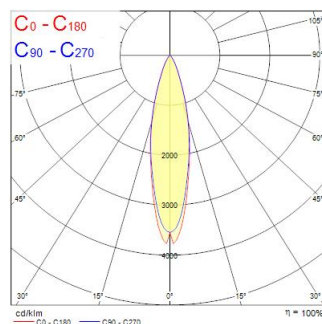

Pixo Large 4725lm 930 NB MB WB Zwart

Artikelnummer 0005445

SYLVANIA

Pixo Large 54W 4725lm 930 NB/MB/WB Zwart- Eenvoudig, strak ontwerp met geïntegreerde voorschakelapparatuur en geen zichtbare schroeven. Lichtbundel is uiterst nauwkeurig dankzij hoogwaardige optiek. Eenvoudig te vervangen lenzen: drie lenzen meegeleverd: 24°, 36° en 54°. Vermogen 54W. Lichtstroom: 4725lm. Kleurtemperatuur : 3000 K. Kleurweergave-index (CRI) >90. Zeer goede chromatische homogeniteit, SDCM ≤5. Niet dimbaar. Couleur ZwartRAL9005. Verwachte levensduur (L70) : 72.000u. Energieklasse : A++, A+, A. Afmetingen : 300x91x96mm. Garantie 5 jaar.

Technische gegevens

Afmetingen (mm)

Fotometrie

Distance [m]	Cone diameter [m]	Beam diameter [m]	Beam diameter [m]	Illuminance [lx]
0.5	0.22	0.21	0.21	6991
			12.8°	3080
			13.0°	3051
1.0	0.44	0.43	0.43	1649
			12.8°	7715
			13.0°	6268
1.5	0.67	0.64	0.64	739
			12.8°	5428
			13.0°	3971
2.0	0.89	0.85	0.85	433
			12.8°	188
			13.0°	204
2.5	1.11	1.06	1.06	293
			12.8°	104
			13.0°	121
3.0	1.33	1.28	1.28	182
			12.8°	67
			13.0°	915

Optische gegevens

Lumenstroom armatuur (lm)	4725
Efficiëntie armatuur lm/W	91
Kleurtemperatuur (K)	3000
Lichtkleur	Warmwit
CRI (Ra)	90
Initiële kleurvariatie (SDCM)	SDCM5
Bundel breedte (°)	36
Fotobiologische risicogroep	RG1