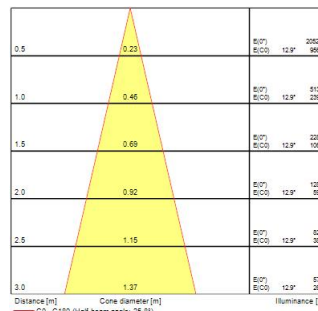

Pixo Small 1600lm 940 NB MB WB Wit

Artikelnummer 0005446

SYLVANIA

Pixo Small 17W 1615lm 940 NB/MB/WB Wit - Eenvoudig, strak ontwerp met geïntegreerde voorschakelapparatuur en geen zichtbare schroeven. Lichtbundel is uiterst nauwkeurig dankzij hoogwaardige optiek. Eenvoudig te vervangen lenzen: drie lenzen meegeleverd: 24°, 36° en 54°. Vermogen 17W. Lichtstroom: 1615lm. Kleurtemperatuur : 4000 K. Kleurweergave-index (CRI) >90. Zeer goede chromatische homogeniteit, SDCM ≤5. Niet dimbaar. Wit RAL9016. Verwachte levensduur (L70) : 72.000u. Energieklasse : A++, A+, A. Afmetingen : 245x60x70mm. Garantie 5 jaar.

Technische gegevens

Afmetingen (mm)

Fotometrie

Pixo Small 1600lm 940 NB MB WB Wit

Artikelnummer 0005446

SYLVANIA

Algemene gegevens

Productnaam	Pixo Small 1600lm 940 NB MB WB Wit
Technologie	LED
Lampvoet	N/A
Montage	Railmontage
Omgeving	Binnen
Algemene toepassing	Musea & Galeries, Residentieel & Consument, Retail
Omgevingstemperatuur (°C)	-20°C...+40°C
Werkingstemperatuur (°)	25
ETIM klasse	EC001744
E-nummer FI	4278245
Garantie	5 jaar

Optische gegevens

Lumenstroom armatuur (lm)	1615
Efficiëntie armatuur lm/W	108
Kleurtemperatuur (K)	4000
Lichtkleur	Neutraalwit
CRI (Ra)	90
Initiële kleurvariatie (SDCM)	SDCM5
Bundel breedte (°)	36
Fotobiologische risicogroep	RG1