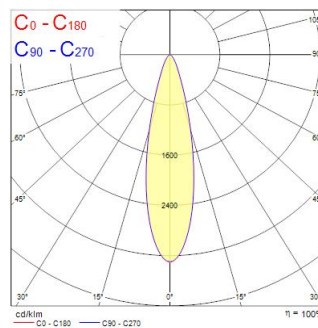

Pixo Small 1600lm 940 NB MB WB Wit

Artikelnummer 0005446

SYLVANIA

Pixo Small 17W 1615lm 940 NB/MB/WB Wit - Eenvoudig, strak ontwerp met geïntegreerde voorschakelapparatuur en geen zichtbare schroeven. Lichtbundel is uiterst nauwkeurig dankzij hoogwaardige optiek. Eenvoudig te vervangen lenzen: drie lenzen meegeleverd: 24°, 36° en 54°. Vermogen 17W. Lichtstroom: 1615lm. Kleurtemperatuur : 4000 K. Kleurweergave-index (CRI) >90. Zeer goede chromatische homogeniteit, SDCM ≤5. Niet dimbaar. Wit RAL9016. Verwachte levensduur (L70) : 72.000u. Energieklasse : A++, A+, A. Afmetingen : 245x60x70mm. Garantie 5 jaar.

Technische gegevens

Afmetingen (mm)

Fotometrie

Pixo Small 1600lm 940 NB MB WB Wit

Artikelnummer 0005446

SYLVANIA

Algemene gegevens

Productnaam	Pixo Small 1600lm 940 NB MB WB Wit
Technologie	LED
Lampvoet	N/A
Montage	Railmontage
Omgeving	Binnen
Algemene toepassing	Musea & Galeries, Residentieel & Consument, Retail
Omgevingstemperatuur (°C)	-20°C...+40°C
Werkingstemperatuur (°)	25
ETIM klasse	EC001744
E-nummer FI	4278245
Garantie	5 jaar

Optische gegevens

Lumenstroom armatuur (lm)	1615
Efficiëntie armatuur lm/W	108
Kleurtemperatuur (K)	4000
Lichtkleur	Neutraalwit
CRI (Ra)	90
Initiële kleurvariatie (SDCM)	SDCM5
Bundel breedte (°)	36
Fotobiologische risicogroep	RG1