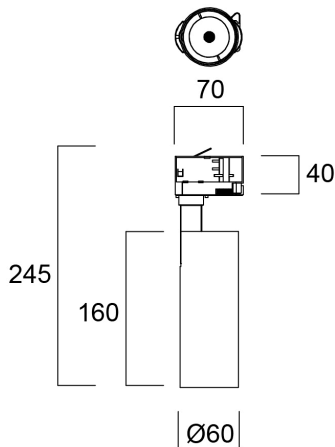

Pixo Small 1600lm 940 NB MB WB Wit

Artikelnummer 0005446

SYLVANIA

Pixo Small 17W 1615lm 940 NB/MB/WB Wit - Eenvoudig, strak ontwerp met geïntegreerde voorschakelapparatuur en geen zichtbare schroeven. Lichtbundel is uiterst nauwkeurig dankzij hoogwaardige optiek. Eenvoudig te vervangen lenzen: drie lenzen meegeleverd: 24°, 36° en 54°. Vermogen 17W. Lichtstroom: 1615lm. Kleurtemperatuur : 4000 K. Kleurweergave-index (CRI) >90. Zeer goede chromatische homogeniteit, SDCM ≤5. Niet dimbaar. Wit RAL9016. Verwachte levensduur (L70) : 72.000u. Energieklasse : A++, A+, A. Afmetingen : 245x60x70mm. Garantie 5 jaar.

Technische gegevens

Afmetingen (mm)

Fotometrie

Pixo Small 1600lm 940 NB MB WB Wit

Artikelnummer 0005446

SYLVANIA

Algemene gegevens

Productnaam	Pixo Small 1600lm 940 NB MB WB Wit
Technologie	LED
Lampvoet	N/A
Montage	Railmontage
Omgeving	Binnen
Algemene toepassing	Musea & Galeries, Residentieel & Consument, Retail
Omgevingstemperatuur (°C)	-20°C...+40°C
Werkingstemperatuur (°)	25
ETIM klasse	EC001744
E-nummer FI	4278245
Garantie	5 jaar

Pixo Small 1600lm 940 NB MB WB Wit

Artikelnummer 0005446

SYLVANIA

Fysieke gegevens

Kleur behuizing	Wit
IP waarde	IP20
IK waarde	IK03
Lengte (mm)	70
Breedte (mm)	60
Hoogte (mm)	245
Gewicht (kg)	0.517

Verpakkingen

EAN code	5410288054469
Enkele lengte verpakking (cm)	8.5
Enkele breedte verpakking (cm)	8.5
Hoogte eenheidsverpakking (cm)	26.0
DUN14 (inner)	15410288054466
Eenheden per omdoos	12
Lengte omdoos (cm)	35.5
Breedte omdoos (cm)	27.0
Diepte omdoos (cm)	28.0