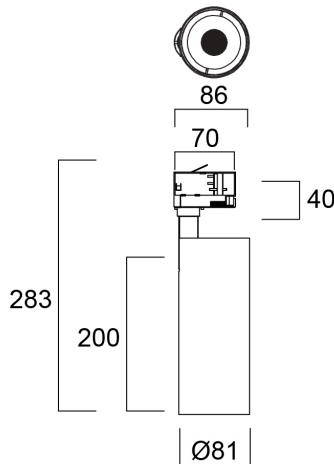

Technische gegevens

Afmetingen (mm)

Fotometrie

Distance [m]	Cone diameter [m]	E171 E172	E173 E174	E175 E176
0.5	0.51	1506 808		
1.0	1.03	374 193		
1.5	1.54	167 90		
2.0	2.06	94 53		
2.5	2.57	60 33		
3.0	3.08	49 26		

Distance [m] Cone diameter [m] Illuminance [lx]

— C0 - C180 (Half beam angle: 54.4°)

Pixo Medium 3000lm 940 NB MB WB Wit

Artikelnummer 0005448

SYLVANIA

Algemene gegevens

Productnaam	Pixo Medium 3000lm 940 NB MB WB Wit
Technologie	LED
Lampvoet	N/A
Montage	Railmontage
Omgeving	Binnen
Algemene toepassing	Musea & Galeries, Residentieel & Consument, Retail
Omgevingstemperatuur (°C)	-20°C...+40°C
Werkingstemperatuur (°)	25
ETIM klasse	EC001744
Garantie	5 jaar

Optische gegevens

Lumenstroom armatuur (lm)	3024
Efficiëntie armatuur lm/W	95
Kleurtemperatuur (K)	4000
Lichtkleur	Neutraalwit
CRI (Ra)	90
Initiële kleurvariatie (SDCM)	SDCM5
Bundel breedte (°)	36
Fotobiologische risicogroep	RG1

Pixo Medium 3000lm 940 NB MB WB Wit

Artikelnummer 0005448

SYLVANIA

Fysieke gegevens

Kleur behuizing	Wit
IP waarde	IP20
IK waarde	IK03
Lengte (mm)	86
Breedte (mm)	81
Hoogte (mm)	283
Gewicht (kg)	0.892

Verpakkingen