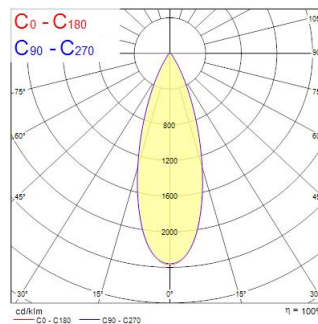

Technische gegevens

Afmetingen (mm)

Fotometrie

Distance [m]	Cone diameter [m]	E171 E172	E173 E174	E175 E176
0.5	0.51	1506 808		
1.0	1.03	374 193		
1.5	1.54	167 90		
2.0	2.06	94 53		
2.5	2.57	60 33		
3.0	3.08	49 26		

Distance [m] Cone diameter [m] Illuminance [lx]

— C0 - C180 (Half beam angle: 54.4°)

Pixo Medium 3000lm 940 NB MB WB Wit

Artikelnummer 0005448

SYLVANIA

Algemene gegevens

Productnaam	Pixo Medium 3000lm 940 NB MB WB Wit
Technologie	LED
Lampvoet	N/A
Montage	Railmontage
Omgeving	Binnen
Algemene toepassing	Musea & Galeries, Residentieel & Consument, Retail
Omgevingstemperatuur (°C)	-20°C...+40°C
Werkingstemperatuur (°)	25
ETIM klasse	EC001744
Garantie	5 jaar

Optische gegevens

Lumenstroom armatuur (lm)	3024
Efficiëntie armatuur lm/W	95
Kleurtemperatuur (K)	4000
Lichtkleur	Neutraalwit
CRI (Ra)	90
Initiële kleurvariatie (SDCM)	SDCM5
Bundel breedte (°)	36
Fotobiologische risicogroep	RG1