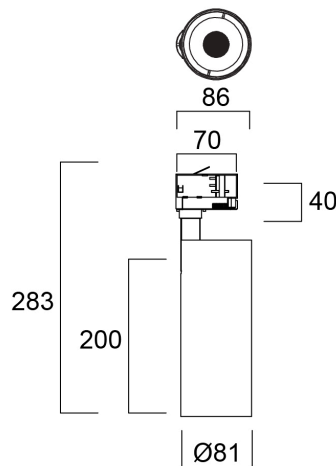

Pixo Medium 3000lm 940 NB MB WB Zwart

Artikelnummer 0005449

SYLVANIA

Pixo Medium 32W 3024lm 940 NB/MB/WB Zwart- Eenvoudig, strak ontwerp met geïntegreerde voorschakelapparatuur en geen zichtbare schroeven. Lichtbundel is uiterst nauwkeurig dankzij hoogwaardige optiek. Eenvoudig te vervangen lenzen: drie lenzen meegeleverd: 24°, 36° en 54°. Vermogen 32W. Lichtstroom: 2835lm. Kleurtemperatuur : 4000 K. Kleurweergave-index (CRI) >90. Zeer goede chromatische homogeniteit, SDCM ≤5. Niet dimbaar. Couleur ZwartRAL9005. Verwachte levensduur (L70) : 72.000u. Energieklasse : A++, A+, A. Afmetingen : 283x81x86mm. Garantie 5 jaar.

Technische gegevens

Afmetingen (mm)

Fotometrie

Distance [m]	Cone diameter [m]	Beam diameter [m]	Beam diameter [m]	Illuminance [lx]
0.5	0.32	0.32	0.32	27138
	0.63	0.63	0.63	11772
1.0	0.63	0.63	0.63	6785
	0.95	0.95	0.95	2943
1.5	0.95	0.95	0.95	2987
	1.27	1.26	1.26	3015
2.0	1.27	1.26	1.26	1368
	1.59	1.58	1.58	788
2.5	1.59	1.58	1.58	474
	1.90	1.89	1.89	330
3.0	1.90	1.89	1.89	257
	2.27	2.26	2.26	207

Optische gegevens

Lumenstroom armatuur (lm)	3024
Efficiëntie armatuur lm/W	95
Kleurtemperatuur (K)	4000
Lichtkleur	Neutraalwit
CRI (Ra)	90
Initiële kleurvariatie (SDCM)	SDCM5
Bundel breedte (°)	36
Fotobiologische risicogroep	RG1

Pixo Medium 3000lm 940 NB MB WB Zwart

Artikelnummer 0005449

SYLVANIA

Fysieke gegevens

Kleur behuizing	Zwart
IP waarde	IP20
IK waarde	IK03
Lengte (mm)	86
Breedte (mm)	81
Hoogte (mm)	283
Gewicht (kg)	0.892

Verpakkingen