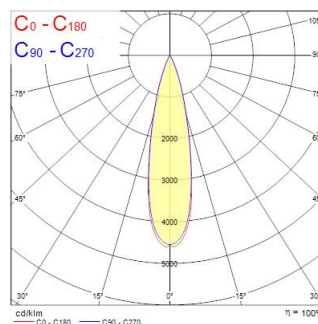

Pixo Medium 3000lm 940 NB MB WB Zwart

Artikelnummer 0005449

SYLVANIA

Pixo Medium 32W 3024lm 940 NB/MB/WB Zwart- Eenvoudig, strak ontwerp met geïntegreerde voorschakelapparatuur en geen zichtbare schroeven. Lichtbundel is uiterst nauwkeurig dankzij hoogwaardige optiek. Eenvoudig te vervangen lenzen: drie lenzen meegeleverd: 24°, 36° en 54°. Vermogen 32W. Lichtstroom: 2835lm. Kleurtemperatuur : 4000 K. Kleurweergave-index (CRI) >90. Zeer goede chromatische homogeniteit, SDCM ≤5. Niet dimbaar. Couleur ZwartRAL9005. Verwachte levensduur (L70) : 72.000u. Energieklasse : A++, A+, A. Afmetingen : 283x81x86mm. Garantie 5 jaar.

Technische gegevens

Afmetingen (mm)

Fotometrie

Distance [m]	Cone diameter [m]	Beam diameter [m]	Beam diameter [m]	Illuminance [lx]
0.5	0.32	0.32	0.32	27138
	0.63	0.63	0.63	11772
1.0	0.63	0.63	0.63	6785
	0.95	0.95	0.95	2943
1.5	0.95	0.95	0.95	2987
	1.27	1.26	1.26	3015
2.0	1.27	1.26	1.26	1368
	1.59	1.58	1.58	788
2.5	1.59	1.58	1.58	474
	1.90	1.89	1.89	330
3.0	1.90	1.89	1.89	257
	2.27	2.26	2.26	207

Optische gegevens

Lumenstroom armatuur (lm)	3024
Efficiëntie armatuur lm/W	95
Kleurtemperatuur (K)	4000
Lichtkleur	Neutraalwit
CRI (Ra)	90
Initiële kleurvariatie (SDCM)	SDCM5
Bundel breedte (°)	36
Fotobiologische risicogroep	RG1