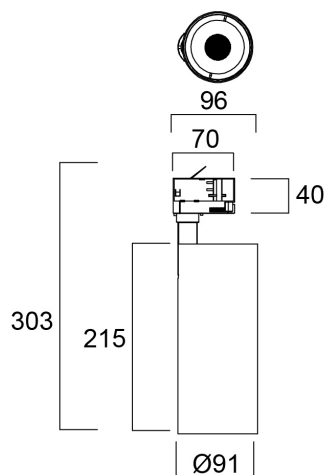

# Pixo Large 5200lm 940 NB MB WB Zwart

Artikelnummer 0005451

**SYLVANIA**

Pixo Large 54W 5250lm 940 NB/MB/WB Zwart- Eenvoudig, strak ontwerp met geïntegreerde voorschakelapparatuur en geen zichtbare schroeven. Lichtbundel is uiterst nauwkeurig dankzij hoogwaardige optiek. Eenvoudig te vervangen lenzen: drie lenzen meegeleverd: 24°, 36° en 54°. Vermogen 54W. Lichtstroom: 4725lm. Kleurtemperatuur : 4000 K. Kleurweergave-index (CRI) >90. Zeer goede chromatische homogeniteit, SDCM ≤5. Niet dimbaar. Couleur ZwartRAL9005. Verwachte levensduur (L70) : 72.000u. Energieklasse : A++, A+, A. Afmetingen : 300x91x96mm. Garantie 5 jaar.

### Afmetingen (mm)

### Fotometrie

Distance [m]	Cone diameter [m]	Beam diameter [m]	Beam diameter [m]	Illuminance [lx]
0.5	0.22 0.21	0.22	0.21	6639 3095 3442
1.0	0.45 0.42	0.45	0.42	1660 3095 867
1.5	0.68 0.63	0.68	0.63	739 3095 352
2.0	0.90 0.84	0.90	0.84	436 182 212
2.5	1.13 1.05	1.13	1.05	283 138 177
3.0	1.35 1.26	1.35	1.26	162 93 88

## Fysieke gegevens

Kleur behuizing	Zwart
IP waarde	IP20
IK waarde	IK03
Lengte (mm)	96
Breedte (mm)	91
Hoogte (mm)	300
Gewicht (kg)	1.246