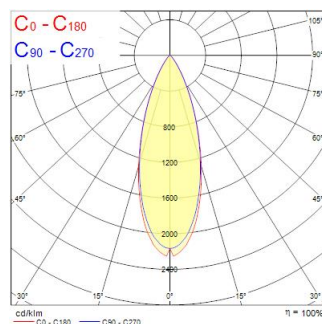

### Afmetingen (mm)

### Fotometrie

Distance [m]	Cone diameter [m]	Beam diameter [m]	Beam diameter [m]	Illuminance [lx]
0.5	0.22 0.21	0.22	0.21	6639 3095 3442
1.0	0.45 0.42	0.45	0.42	1660 3095 867
1.5	0.68 0.63	0.68	0.63	739 3095 352
2.0	0.90 0.84	0.90	0.84	436 182 212
2.5	1.13 1.05	1.13	1.05	283 138 177
3.0	1.35 1.26	1.35	1.26	162 93 88

Distance [m]    Cone diameter [m]    Illuminance [lx]

— C0 - C180 (Half beam angle: 23.9°)    — C90 - C270 (Half beam angle: 25.4°)