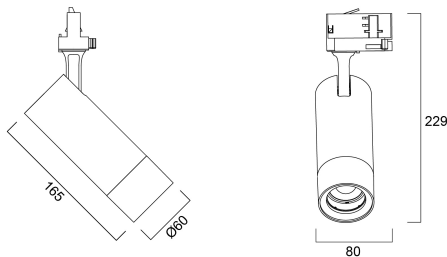

Lenzo Small 15W 940 O/B Dim Zwart

Artikelnummer 0005530

SYLVANIA

Railspot met een eenvoudig integraal ontwerp zonder driverbox en zonder zichtbare schroeven. Diameter Ø60 mm. Behuizing van gegoten aluminium, koellichaam met passieve koeling. Instelbare stralingshoek 15° - 50°. Getextureerd zwart - RAL 9005. Kleurtemperatuur: 4000K, neutraal wit, totaal systeemvermogen: 15W. Totale output armatuur: 1000lm, efficiëntie: 67lm/W, Ra90 typisch, leds 4-staps MacAdam-ellips (SDCM4), IR/UV-vrije lichtbron zonder warmtestraling, bedrijfsspanning: 220-240V / 50-60Hz. Dimdriver aan boord, ultra lage flikersnelheid, arbeidsfactor: >0,90, elektrische beveiliging: Klasse I. Beschermingsgraad: IP20, alleen geschikt voor binnentoepassing. Geschikt voor 3-fasenrails, horizontale rotatie: 345°, verticale kanteling: 90°. Afmetingen: Ø60x229mm, gewicht: 0,48Kg. Compatibel met OneTrack.

Technische gegevens

Afmetingen (mm)

Fotometrie

Lenzo Small 15W 940 O/B Dim Zwart

Artikelnummer 0005530

SYLVANIA

Algemene gegevens

| | |
|-----------------------------------|-----------------------------------|
| Productnaam | Lenzo Small 15W 940 O/B Dim Zwart |
| Technologie | LED |
| Lampvoet | N/A |
| Behuizing | Aluminium |
| Montage | Railmontage |
| Geïntegreerde aanwezigheidssensor | NONE |
| Algemene toepassing | Musea & Galeries |
| Omgevingstemperatuur (°C) | -10°C...+25°C |
| Werkingstemperatuur (°) | 25 |
| Virtual assistant compatibility | N/A |
| ETIM klasse | EC001744 |
| E-nummer FI | 4278584 |
| Garantie | 5 jaar |

Fysieke gegevens

| | |
|---------------------|----------------------|
| Kleur behuizing | RAL 9005 - Jet black |
| IP waarde | IP20 |
| IK waarde | IK06 |
| Afwerking diffusor | Overige |
| Materiaal diffusor | Geen |
| Afwerking reflector | Not Applicable |
| Lengte (mm) | 229 |
| Breedte (mm) | 60 |
| Hoogte (mm) | 229 |
| Gewicht (kg) | 0.48 |