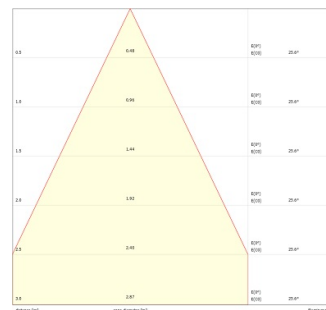

Fotometrie