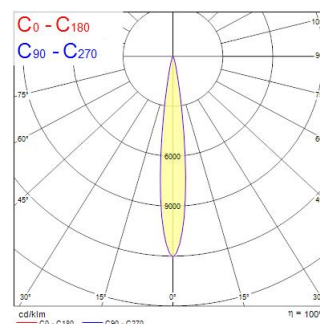

Fotometrie