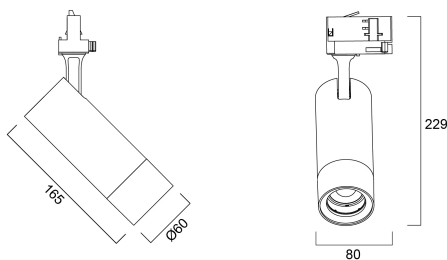

Lenzo Small 15W 930 O/B Dim Zwart

Artikelnummer 0005531

SYLVANIA

Railspot met een eenvoudig integraal ontwerp zonder driverbox en zonder zichtbare schroeven. Diameter $\varnothing 60$ mm. Behuizing van gegoten aluminium, koellichaam met passieve koeling. Instelbare stralingshoek $15^\circ - 50^\circ$. Getextureerd zwart - RAL 9005. Kleurtemperatuur: 3000K, warmwit, totaal systeemvermogen: 15W. Totale output armatuur: 1000lm, efficiëntie: 67lm/W, Ra90 typisch, leds 4-staps MacAdam-ellips (SDCM4), IR/UV-vrije lichtbron zonder warmtestraling, bedrijfsspanning: 220-240V / 50-60Hz. Dimdriver aan boord, ultra lage flikkersnelheid, arbeidsfactor: $>0,90$, elektrische beveiliging: Klasse I. Beschermingsgraad: IP20, alleen geschikt voor binnentoepassing. Geschikt voor 3-fasenrails, horizontale rotatie: 345° , verticale kanteling: 90° . Afmetingen: $\varnothing 60 \times 229$ mm, gewicht: 0,48Kg. Compatibel met OneTrack.

Technische gegevens

Afmetingen (mm)

Fotometrie

Lenzo Small 15W 930 O/B Dim Zwart

Artikelnummer 0005531

SYLVANIA

Algemene gegevens

Productnaam	Lenzo Small 15W 930 O/B Dim Zwart
Technologie	LED
Lampvoet	N/A
Behuizing	Aluminium
Montage	Railmontage
Geïntegreerde aanwezigheidssensor	NONE
Algemene toepassing	Musea & Galerïes
Omgevingstemperatuur (°C)	-10°C...+25°C
Werkingstemperatuur (°)	25
Virtual assistant compatibility	N/A
ETIM klasse	EC001744
Garantie	5 jaar

Fysieke gegevens

Kleur behuizing	RAL 9005 - Jet black
IP waarde	IP20
IK waarde	IK06
Afwerking diffusor	Overige
Materiaal diffusor	Geen
Afwerking reflector	Not Applicable
Lengte (mm)	229
Breedte (mm)	60
Hoogte (mm)	229
Gewicht (kg)	0.48

Verpakkingen

EAN code	5410288055312
Enkele lengte verpakking (cm)	29.0
Enkele breedte verpakking (cm)	13.5
Hoogte eenheidsverpakking (cm)	6.5
DUN14 (inner)	15410288055319
Eenheden per omdoos	12
Lengte omdoos (cm)	42.0
Breedte omdoos (cm)	30.5
Diepte omdoos (cm)	28.0