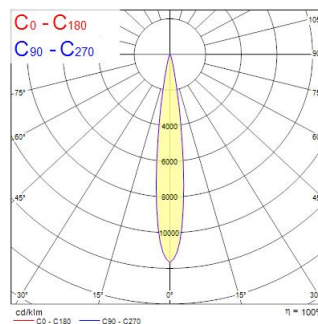

Fotometrie