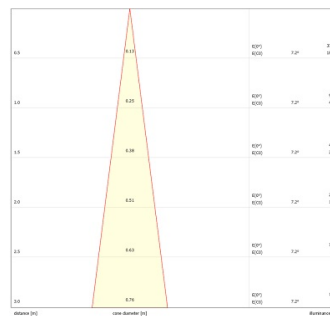

Fotometrie