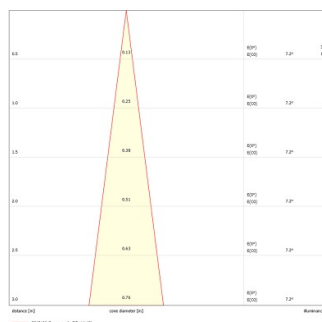

Fotometrie