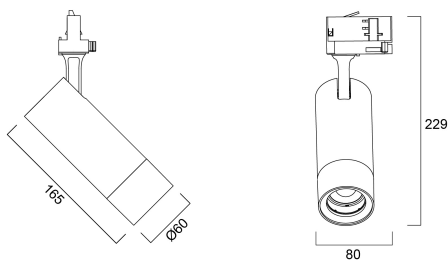

# Lenzo Small 15W 930 O/B Dim Wit

Artikelnummer 0005533

**SYLVANIA**

Railspot met een eenvoudig integraal ontwerp zonder driverbox en zonder zichtbare schroeven. Diameter Ø60 mm. Behuizing van gegoten aluminium, koellichaam met passieve koeling. Instelbare stralingshoek 15° - 50°. Getextureerd wit - RAL 9016. Kleurtemperatuur: 3000K, warmwit, totaal systeemvermogen: 15W. Totale output armatuur: 1000lm, efficiëntie: 67lm/W, Ra90 typisch, leds 4-staps MacAdam-ellips (SDCM4), IR/UV-vrije lichtbron zonder warmtestraling, bedrijfsspanning: 220-240V / 50-60Hz. Dimdriver aan boord, ultra lage flikersnelheid, arbeidsfactor: >0,90, elektrische beveiliging: Klasse I. Beschermingsgraad: IP20, alleen geschikt voor binnentoepassing. Geschikt voor 3-fasenrails, horizontale rotatie: 345°, verticale kanteling: 90°. Afmetingen: Ø60x229mm, gewicht: 0,48Kg. Compatibel met OneTrack.

### Afmetingen (mm)

## Fysieke gegevens

Kleur behuizing	RAL 9016 - Traffic white / Bezel
IP waarde	IP20
IK waarde	IK06
Afwerking diffusor	Overige
Materiaal diffusor	Geen
Afwerking reflector	Not Applicable
Lengte (mm)	229
Breedte (mm)	60
Hoogte (mm)	229
Gewicht (kg)	0.48