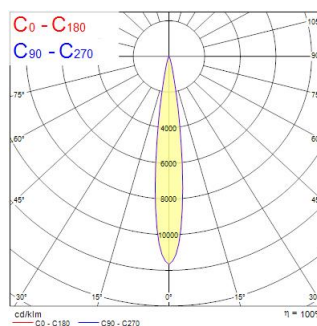

Fotometrie