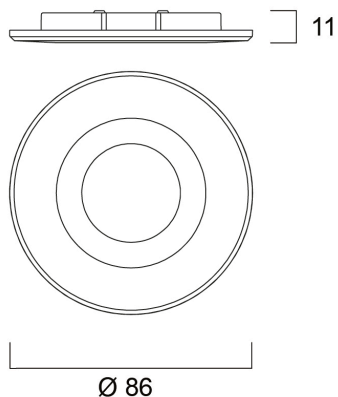

START Spot Niet-PIR plafondrand Wit

Artikelnummer 0005583

SYLVANIA

STARTTM

START Spot Non PIR Bezel WHT is a non PIR bezel, White colour, compatible with START Spot PIR products: 0005192,0005191

Technische gegevens

Afmetingen (mm)

Fotometrie

START Spot Niet-PIR plafondrand Wit

Artikelnummer 0005583

SYLVANIA

Algemene gegevens

Productnaam	START Spot Niet-PIR plafondrand Wit
Technologie	Non - Electrical Device
Type accessoire	Decorative
Behuizing	Aluminium
Algemene toepassing	Residentieel & Consument, Retail
ETIM klasse	EC002557
E-nummer FI	4279633
Garantie	5 jaar

Elektrische gegevens

Nood type

Fysieke gegevens

Kleur behuizing	Wit
IP waarde	IP65
IK waarde	IK03
Hoogte (mm)	11
Nominale diameter product (mm)	86
Gewicht (kg)	0.02

Verpakkingen

EAN code	5410288055831
Enkele lengte verpakking (cm)	9.3
Enkele breedte verpakking (cm)	9.0
Hoogte eenheidsverpakking (cm)	1.4
DUN14 (inner)	15410288055838
Eenheden per omdoos	100
Lengte omdoos (cm)	39.5
Breedte omdoos (cm)	19.0
Diepte omdoos (cm)	21.5