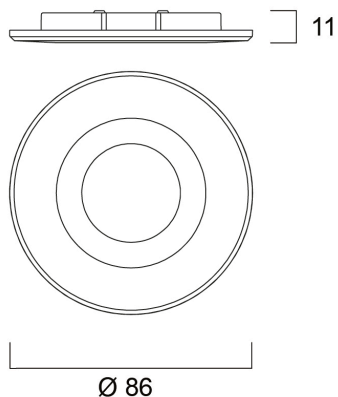

START Spot Niet-PIR plafondrand Zwart

Artikelnummer 0005584

SYLVANIA

STARTTM

START Spot Non PIR Bezel BLK is a non PIR bezel, black colour, compatible with START Spot IP65 products:
0005192,0005191,0005244

Technische gegevens

Afmetingen (mm)

Fotometrie

START Spot Niet-PIR plafondrand Zwart

Artikelnummer 0005584

SYLVANIA

Algemene gegevens

Productnaam	START Spot Niet-PIR plafondrand Zwart
Technologie	Non - Electrical Device
Type accessoire	Decorative
Behuizing	Aluminium
Algemene toepassing	Residentieel & Consument, Retail
ETIM klasse	EC002557
E-nummer FI	4279635
Garantie	5 jaar

Elektrische gegevens

Nood type

Fysieke gegevens

Kleur behuizing	Zwart
IP waarde	IP65
IK waarde	IK03
Hoogte (mm)	11
Nominale diameter product (mm)	86
Gewicht (kg)	0.02

Verpakkingen

EAN code	5410288055848
Enkele lengte verpakking (cm)	9.3
Enkele breedte verpakking (cm)	9.0
Hoogte eenheidsverpakking (cm)	1.4
DUN14 (inner)	15410288055845
Eenheden per omdoos	100
Lengte omdoos (cm)	39.5
Breedte omdoos (cm)	19.0
Diepte omdoos (cm)	21.5