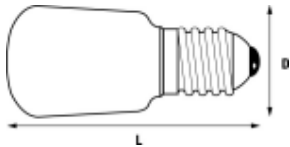

PYGMY oven lamp 15W 22mm 230-240V CL E14

Artikelnummer 0008072

SYLVANIA

Technische gegevens

Afmetingen (mm)

Fotometrie

Algemene gegevens

Productnaam	PYGMY oven lamp 15W 22mm 230-240V CL E14
Technologie	Gloeilamp
Watt (nominaal) (W)	15
Ballonvorm	Overige
Lampvoet	E14
Ballonafwerking	Helder
Type armatuur (open/gesloten)	Open
Algemene toepassing	Horeca, Residentieel & Consument, Retail
ETIM klasse	EC000014
E-nummer FI	4748940
E-nummer SE	8355231
E-number Norway	3725174

Optische gegevens

Lichtstroom	90
Nuttige lichtstroom (nominaal) (lm)	90
Kleurtemperatuur (K)	2500
Lichtkleur	Homelight
CRI (Ra)	100
Initiële kleurvariatie (SDCM)	N/A
Instelbare kleurkwaliteit	Nee

PYGMY oven lamp 15W 22mm 230-240V CL E14

Artikelnummer 0008072

SYLVANIA

Elektrische gegevens

Power consumption (W)	15
Wattage (W)	15
Starttijd (max) (s)	0.01
Opwarmtijd tot 60% van volledig licht (max) (s)	Instant full light
Stroom (A)	0.063
Lamp arbeidsfactor	1
Voorschakelapparaat vereist	Nee
Dimbaar	Yes
Dimtechnologie	Fase aan- en afsnijding
Lamp energielabel (klasse)	G
kWh per 1000 branduren	15
Nominal Line Voltage Single Operation	220-240V

Gegevens levensduur

Gemiddelde levensduur (nominaal) (u)	1000
Gemiddelde levensduur (nominaal) (uur)	1000

Fysieke gegevens

Lengte (mm)	48
Nominale diameter product (mm)	22
Max. lamplengte (mm) CL	49
Max. lampdiameter (mm) -D	23
Gewicht (kg)	0.01