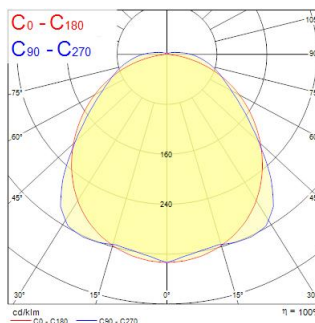

Fotometrie