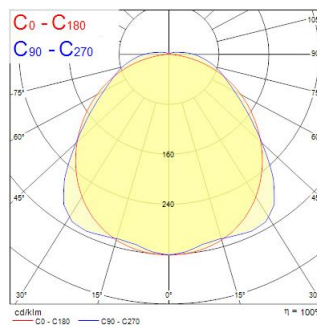

Technische gegevens

Afmetingen (mm)

Fotometrie

Distance [m]	Cone diameter [m]	E107	E108	E109	E110	E111	E112	E113	E114	E115	E116	E117	E118	E119	E120	illuminance [lx]
0.5	1.32 1.43															10078 1100 1009
1.0	2.63 2.86															2589 298 252
1.5	3.95 4.28															1138 131 112
2.0	5.27 5.71															667 83 63
2.5	6.59 7.14															427 54 40
3.0	7.90 8.57															297 37 28

Distance [m] Cone diameter [m] Illuminance [lx]

— C0 - C180 (Half beam angle: 110.0°)
— C90 - C270 (Half beam angle: 108.0°)

Resisto 1500 HE IP66 54W 8300lm 840

Artikelnummer 0010278

SYLVANIA

Algemene gegevens