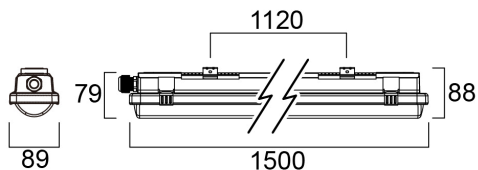

Resisto 1500 HE IP66 54W 8300lm 840

Artikelnummer 0010278

SYLVANIA

PROTM

Resisto, waterdicht led armatuur met geïntegreerde leds, met UV-gestabiliseerde vlakke diffuser, ontworpen voor een gelijkmatig verlicht uiterlijk, optimale lichtopbrengst en lage luminantie. 301 roestvrijstalen diffusorklemmen en bevestigingsbeugels voor opbouwmontage. Behuizing en diffuser van polycarbonaat - geen vergeling na verloop van tijd. 8300 lm; 54 W; 154 lm/W; 4000 K; SDCM<3; niet dimbaar; CRI80; IP66; IK08; Klasse I; levensduur 69.000 uur (L80B20); 1500 mm x 89 mm x 88 mm; D-merk.

Technische gegevens

Afmetingen (mm)

Fotometrie

Distance [m]	Cone diameter [m]	E107	E108	E109	E110	E111	E112	E113	E114	E115	E116	E117	E118	E119	E120	illuminance [lx]
0.5	1.32 1.43															10078 1100 1009
1.0	2.63 2.86															2589 298 252
1.5	3.95 4.28															1138 131 112
2.0	5.27 5.71															667 83 63
2.5	6.59 7.14															427 54 40
3.0	7.90 8.57															297 37 28

Distance [m] Cone diameter [m] Illuminance [lx]

— C0 - C180 (Half beam angle: 110.0°)
— C90 - C270 (Half beam angle: 108.0°)

Resisto 1500 HE IP66 54W 8300lm 840

Artikelnummer 0010278

SYLVANIA

Algemene gegevens

SYLVANIA

Fysieke gegevens

Kleur behuizing	Grey
IP waarde	IP66
IK waarde	IK08
Afwerking diffusor	Gezandstraald
Materiaal diffusor	PC Polycarbonaat
Lengte (mm)	1500
Breedte (mm)	87
Hoogte (mm)	80
Gewicht (kg)	1.721