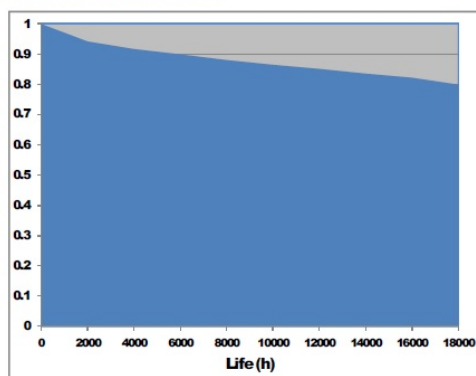

RELUMINA 80W E27

Artikelnummer 0020241

SYLVANIA

Alternatief voor hogedrukkwiklampen verboden per 13 april 2015 (Europese Richtlijn ErP 2005/32/CE, R245/2009). Directe vervanging van hogedrukkwiklampen met CMI-technologie (Geen vervanging van de bestaande ballast). Meer dan 30% energiebesparing. Hoog rendement, tot 88 lm/W. Uitstekende kleurweergave CRI=84. Verwachte levensduur: tot 18.000 uur. Geen UV-straling. 55W equivalent 80W / 80W equiv. 125W / 170W equiv. 250W. **WAARSCHUWING:** Sluit de lamp niet rechtstreeks op het lichtnet aan zonder het voorschakelapparaat voor de kwikdamplamp.

Technische gegevens

Afmetingen (mm)

Fotometrie

LUMEN MAINTENANCE

2000h	4000h	6000h	8000h	12000h	16000h
0.94	0.92	0.90	0.88	0.85	0.82

RELUMINA 80W E27

Artikelnummer 0020241

SYLVANIA

Optische gegevens

Nuttige lichtstroom (nominaal (lm))	7200
Omgevingstemperatuur voor maximale lichtstroom (°C)	25
Kleurtemperatuur (K)	3000
Lichtkleur	Warmwit
Kleurcode	830
CRI (Ra)	84
Instelbare kleurkwaliteit	Nee
Vermogen van lumen aan einde nominale levensduur (lm)	76
Factor nominaal behoud van lumen bij 4000 uur 50Hz	92
Factor nominaal behoud van lumen bij 6000 uur 50Hz	90
Factor nominaal behoud van lumen bij 8000 uur 50Hz	88
Factor nominaal behoud van lumen bij 12000 uur 50Hz	85
Factor nominaal behoud van lumen bij 16000 uur 50Hz	82
Factor nominaal behoud van lumen bij 20000 uur 50Hz	78