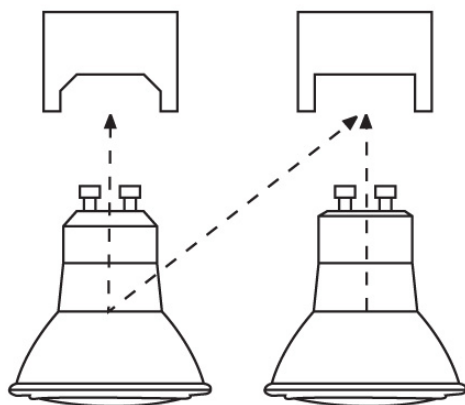

Hi-Spot ES50 50W Red 240V

Artikelnummer 0021272

SYLVANIA

Hi SPot Halogen lamp

Technische gegevens

Afmetingen (mm)

GU10

GZ10

Fotometrie

Algemene gegevens

Productnaam	Hi-Spot ES50 50W Red 240V
Technologie	Halogeen
Lampvoet	GU10
Algemene toepassing	Horeca, Residentieel & Consument, Retail
ETIM klasse	EC000266

Optische gegevens

Instelbare kleurkwaliteit	Nee
Luminous Intensity (cd)	225

Hi-Spot ES50 50W Red 240V

Artikelnummer 0021272

SYLVANIA

Verpakkingen

EAN code	5410288212722
Enkele lengte verpakking (cm)	6.0
Enkele breedte verpakking (cm)	4.7
Hoogte eenheidsverpakking (cm)	4.7
Eenheden per binnendoos	10
Binnenhoogte verpakking (cm)	6.0
Packaging inner width (cm)	9.6
Packaging inner depth (cm)	24.3
DUN14 (outer)	15410288212729
Eenheden per omdoos	100
Lengte omdoos (cm)	50.4
Breedte omdoos (cm)	26.8
Diepte omdoos (cm)	14.4