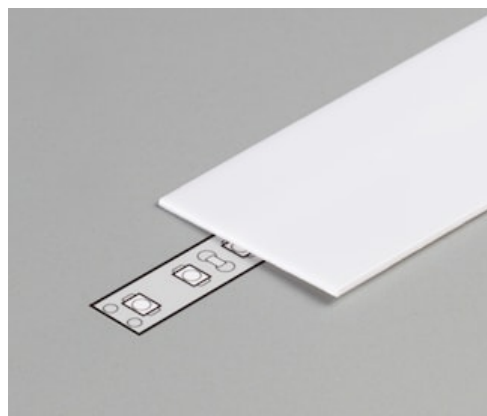

Cover G slide 1m opal

Artikelnummer 0022628

SYLVANIA

Accessoires voor Start Flex

Technische gegevens

Afmetingen (mm)

Fotometrie

Algemene gegevens

Productnaam	Cover G slide 1m opal
Technologie	Accessory
Type accessoire	Decorative
Algemene toepassing	Retail
ETIM klasse	EC002557
Garantie	3 jaar

Fysieke gegevens

Afwerking diffusor	Opaal
Lengte (mm)	1000
Breedte (mm)	29,5
Hoogte (mm)	0,8
Gewicht (kg)	0,02

Cover G slide 1m opal

Artikelnummer 0022628

SYLVANIA

Verpakkingen

EAN code	5410288226286
Enkele lengte verpakking (cm)	100.0
Enkele breedte verpakking (cm)	3.0
Hoogte eenheidsverpakking (cm)	2.0
DUN14 (inner)	05410288226286
Eenheden per omdoos	500
Lengte omdoos (cm)	205.0
Breedte omdoos (cm)	16.0
Diepte omdoos (cm)	16.0