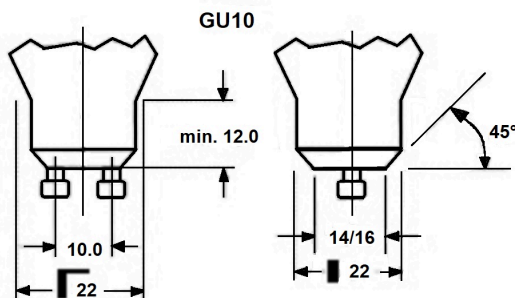

Technische gegevens

Afmetingen (mm)

Fotometrie

Algemene gegevens

Productnaam	RefLED ES50 V2 5W 345LM 830 36° SL
Technologie	LED
Watt (nominaal) (W)	5
Ballonvorm	Reflector
Lampvoet	GU10
Algemene toepassing	Horeca, Musea & Galeries, Retail, Residentieel & Consument
E-nummer FI	4740252
E-nummer SE	8290932

Optische gegevens

Lichtstroom (nominaal) (lm)	345
Kleurtemperatuur (K)	3000
Lichtkleur	Warmwit
Kleurcode	War
CRI (Ra)	80
Kleurafwijking in de tijd	6
Instelbare kleurkwaliteit	Nee
Luminous Intensity (cd)	950
Bundel breedte (°)	36
Vermogen van lumen aan einde nominale levensduur (lm)	85

RefLED ES50 V2 5W 345LM 830 36° SL

Artikelnummer 0026579

SYLVANIA

Elektrische gegevens

Power consumption (W)	5
Wattage (W)	5
Equivalent vermogen	50
Starttijd (max) (s)	<0.5
Opwarmtijd tot 60% van volledig licht (max) (s)	< 1s => 60%
Stroom (A)	0.025
Lamp arbeidsfactor	0.8
Voorschakelapparaat vereist	Ja
Aantal schakelingen voor vroegtijdige uitval	>20000
Dimtechnologie	N/A

Gegevens levensduur

Gemiddelde levensduur (nominaal) (u)	15000
Gemiddelde levensduur (nominaal) (uur)	15000

Fysieke gegevens

Max. lampdiameter (mm) -D	50
Gewicht (kg)	0.042

Verpakkingen

EAN code	5410288265797
Enkele lengte verpakking (cm)	6.7
Enkele breedte verpakking (cm)	5.1
Hoogte eenheidsverpakking (cm)	5.1
DUN14 (inner)	15410288265794
Eenheden per binnendoos	6
Binnenhoogte verpakking (cm)	16.7
Packaging inner width (cm)	11.3
Packaging inner depth (cm)	9.7
DUN14 (outer)	25410288265791
Eenheden per omdoos	60
Lengte omdoos (cm)	60.8
Breedte omdoos (cm)	18.1
Diepte omdoos (cm)	23.0