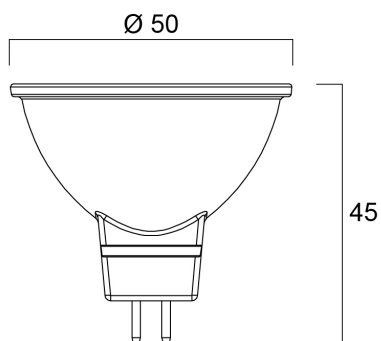

RefLED MR16 V5 345lm 827 36° SL

Artikelnummer 0026611

SYLVANIA

- Compact, energy efficient and exceptional value for money product.
- Same shape and size as halogen MR16 lamp
- Compact Cluster SMD technology enabling high efficiency with halogen look
- Reduced visible heat sink from the front
- Available in 36 degree
- High lumen efficacy
- 12V AC/DC
- 15,000 hours average rated life
- 3 years warranty

Technische gegevens

Afmetingen (mm)

Fotometrie

RefLED MR16 V5 345lm 827 36° SL

Artikelnummer 0026611

SYLVANIA

Algemene gegevens

Productnaam	RefLED MR16 V5 345lm 827 36° SL
Technologie	LED
Watt (nominaal) (W)	4.50
Lampvoet	GU5.3
Type armatuur (open/gesloten)	Open
Algemene toepassing	Horeca, Onderwijs, Residentieel & Consument
Werkings temperatuur (°)	25
ETIM klasse	EC001959
E-nummer FI	4740454
Garantie	3 jaar

Gegevens levensduur

Gemiddelde levensduur (nominaal) (u)	15000
Gemiddelde levensduur (nominaal) (uur)	15000

Fysieke gegevens

Lengte (mm)	45
Nominale diameter product (mm)	50
Gewicht (kg)	0.026

Verpakkingen

EAN code	5410288266114
Enkele lengte verpakking (cm)	5.5
Enkele breedte verpakking (cm)	5.2
Hoogte eenheidsverpakking (cm)	5.2
DUN14 (inner)	15410288266111
Eenheden per binnendoos	6
Binnenhoogte verpakking (cm)	16.7
Packaging inner width (cm)	11.5
Packaging inner depth (cm)	6.5
DUN14 (outer)	25410288266118
Eenheden per omdoos	60
Lengte omdoos (cm)	59.0
Breedte omdoos (cm)	18.2
Diepte omdoos (cm)	15.5