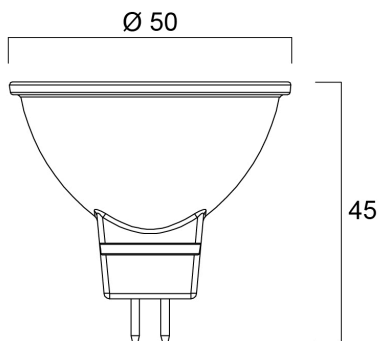

Technische gegevens

Afmetingen (mm)

Fotometrie

RefLED MR16 V5 345lm 830 36° SL

Artikelnummer 0026612

SYLVANIA

Algemene gegevens

Productnaam	RefLED MR16 V5 345lm 830 36° SL
Technologie	LED
Watt (nominaal) (W)	4.50
Lampvoet	GU5.3
Type armatuur (open/gesloten)	Open
Algemene toepassing	Onderwijs, Horeca, Residentieel & Consument
Werkings temperatuur (°)	25
ETIM klasse	EC001959
E-nummer FI	4740455
E-nummer SE	8292471
Garantie	3 jaar

Optische gegevens

Lichtstroom	345
Kleurtemperatuur (K)	3000
Lichtkleur	Warmwit
CRI (Ra)	80
Kleurafwijking in de tijd	6
Initiële kleurvariatie (SDCM)	SDCM6
Luminous Intensity (cd)	800
Bundel breedte (°)	36
Vermogen van lumen aan einde nominale levensduur (lm)	70

Gegevens levensduur

Gemiddelde levensduur (nominaal) (u)	15000
Gemiddelde levensduur (nominaal) (uur)	15000

Fysieke gegevens

Lengte (mm)	45
Nominale diameter product (mm)	50
Gewicht (kg)	0.027

RefLED MR16 V5 345lm 830 36° SL

Artikelnummer 0026612

SYLVANIA

Verpakkingen

EAN code	5410288266121
Enkele lengte verpakking (cm)	5.5
Enkele breedte verpakking (cm)	5.2
Hoogte eenheidsverpakking (cm)	5.2
DUN14 (inner)	15410288266128
Eenheden per binnendoos	6
Binnenhoogte verpakking (cm)	16.7
Packaging inner width (cm)	11.5
Packaging inner depth (cm)	6.5
DUN14 (outer)	25410288266125
Eenheden per omdoos	60
Lengte omdoos (cm)	59.0
Breedte omdoos (cm)	18.2
Diepte omdoos (cm)	15.5