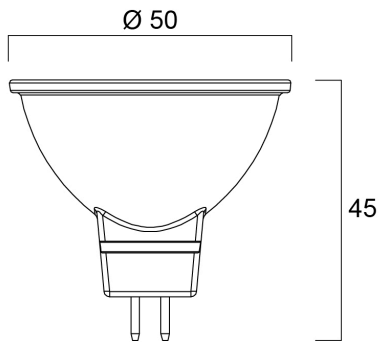

### Afmetingen (mm)

## Fysieke gegevens

Lengte (mm)	45
Nominale diameter product (mm)	50
Gewicht (kg)	0.027