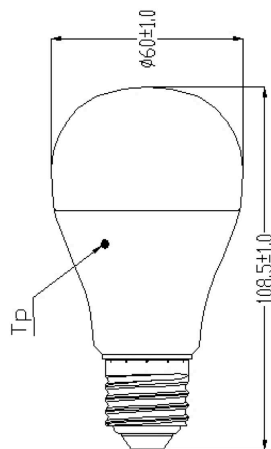

### Afmetingen (mm)

## Fysieke gegevens

Lengte (mm)	120
Nominale diameter product (mm)	60
Gewicht (kg)	0.06