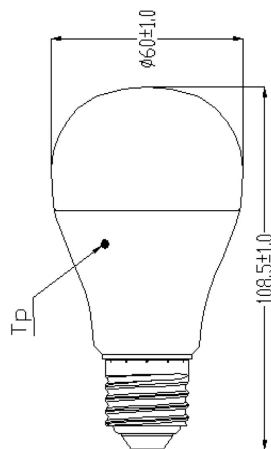

ToLEDo GLS V6 470LM 827 E27 SL

Artikelnummer 0026670

SYLVANIA

- Compact and elegant design • Suitable replacement for halogen, incandescent and compact fluorescent GLS lamps
- Instant light at the flick of a switch • Uniform light distribution • Good colour rendering (CRI 80) • Perfect for hotels, restaurants, lobbies, corridors, stairwells, reception areas • Lower maintenance costs • A+ energy rating

Technische gegevens

Afmetingen (mm)

Fotometrie

ToLEDo GLS V6 470LM 827 E27 SL

Artikelnummer 0026670

SYLVANIA

Algemene gegevens

Productnaam	ToLEDo GLS V6 470LM 827 E27 SL
Technologie	LED
Watt (nominaal) (W)	5.5
Lampvoet	E27
Type armatuur (open/gesloten)	Open
Algemene toepassing	Horeca, Residentieel & Consument
Werkings temperatuur (°)	25
ETIM klasse	EC001959
E-nummer FI	4740290
E-nummer SE	8294409
Garantie	3 jaar

Optische gegevens

Lichtstroom	470
Nuttige lichtstroom (nominaal) (lm)	470
Kleurtemperatuur (K)	2700
Lichtkleur	Homelight
CRI (Ra)	80
Bundel breedte (°)	180
Vermogen van lumen aan einde nominale levensduur (lm)	70

Gegevens levensduur

Gemiddelde levensduur (nominaal) (u)	15000
Gemiddelde levensduur (nominaal) (uur)	15000

Fysieke gegevens

Lengte (mm)	107
Nominale diameter product (mm)	60
Gewicht (kg)	0.056

Verpakkingen