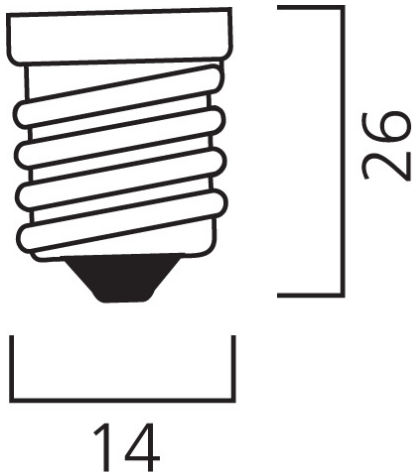

Ball IP44 Green E14

Artikelnummer 0026891

SYLVANIA

Technische gegevens

Afmetingen (mm)

Fotometrie

Algemene gegevens

Productnaam	Ball IP44 Green E14
Technologie	LED
Watt (nominaal) (W)	0.5
Ballonvorm	Rond/globe
Lampvoet	E14
Algemene toepassing	Horeca, Residentieel & Consument
ETIM klasse	EC001959
E-nummer FI	4740407
E-nummer SE	8296513

Optische gegevens

Kleurafwijking in de tijd	6
Instelbare kleurkwaliteit	Nee
Vermogen van lumen aan einde nominale levensduur (lm)	80

Ball IP44 Green E14

Artikelnummer 0026891

SYLVANIA

Elektrische gegevens

Power consumption (W)	0.5
Wattage (W)	0.5
Starttijd (max) (s)	0.05
Opwarmtijd tot 60% van volledig licht (max) (s)	< 1s => 60%
Stroom (A)	0.02
Lamp arbeidsfactor	0.15
Voorschakelapparaat vereist	Ja
Aantal schakelingen voor vroegtijdige uitval	>100000
Dimtechnologie	N/A
Stuurstroom driver (mA)	20

Gegevens levensduur

Gemiddelde levensduur (nominaal) (u)	25000
Gemiddelde levensduur (nominaal) (uur)	25000

Fysieke gegevens

Lengte voet tot pen Min-Max - B	75
Max. lampdiameter (mm) -D	45
Gewicht (kg)	0.019

Verpakkingen

EAN code	5410288268910
Enkele lengte verpakking (cm)	8.5
Enkele breedte verpakking (cm)	4.4
Hoogte eenheidsverpakking (cm)	4.4
DUN14 (inner)	15410288268917
Eenheden per binnendoos	10
Binnenhoogte verpakking (cm)	23.0
Packaging inner width (cm)	9.5
Packaging inner depth (cm)	9.8
DUN14 (outer)	25410288268914
Eenheden per omdoos	60
Lengte omdoos (cm)	48.0
Breedte omdoos (cm)	31.0
Diepte omdoos (cm)	12.5