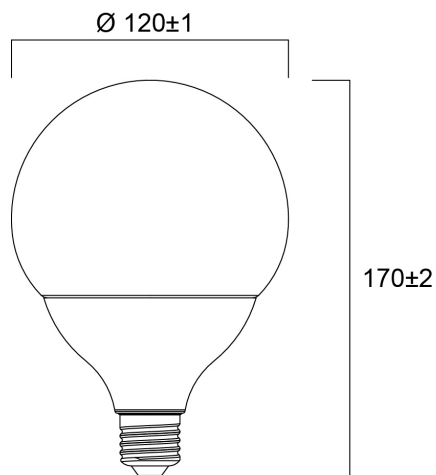

# ToLEDo G120 2450LM 840 E27 SL

Artikelnummer 0026903

**SYLVANIA**

Reeks ledlampen G120 - Lampvoet E27. Globe G120. Tot 90% energiebesparing. CRI80 - Beschikbaar in 2700K / 4000K / 6500K. Uitstekende lichtspreiding bij 180°. Onmiddellijke ontsteking bij 100% lichtstroom. Verwachte levensduur 15.000 uur. 50.000 aan/uit cycli. 3 jaar garantie. Niet geschikt voor gesloten armaturen.

### Afmetingen (mm)

## Fysieke gegevens

IP waarde	IP20
Lengte (mm)	172
Nominale diameter product (mm)	120
Gewicht (kg)	0.275