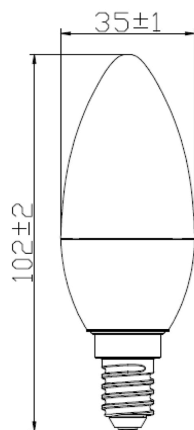

Technische gegevens

Afmetingen (mm)

Fotometrie

ToLEDo CANDLE V6 250LM 865 E14 SL

Artikelnummer 0026972

SYLVANIA

Algemene gegevens

Productnaam	ToLEDo CANDLE V6 250LM 865 E14 SL
Technologie	LED
Watt (nominaal) (W)	3
Lampvoet	E14
Type armatuur (open/gesloten)	Open
Algemene toepassing	Horeca, Residentieel & Consument
Werkings temperatuur (°)	25
ETIM klasse	EC001959
E-nummer FI	4740506
Garantie	3 jaar

Optische gegevens

Lichtstroom	250
Nuttige lichtstroom (nominaal) (lm)	250
Kleurtemperatuur (K)	6500
Lichtkleur	Daylight
CRI (Ra)	80
Bundel breedte (°)	180
Vermogen van lumen aan einde nominale levensduur (lm)	70

Gegevens levensduur

Gemiddelde levensduur (nominaal) (u)	15000
Gemiddelde levensduur (nominaal) (uur)	15000

Fysieke gegevens

Lengte (mm)	104
Nominale diameter product (mm)	35
Gewicht (kg)	0.027

Verpakkingen

EAN code	5410288269726
Enkele lengte verpakking (cm)	11.7
Enkele breedte verpakking (cm)	4.8
Hoogte eenheidsverpakking (cm)	4.8
DUN14 (inner)	15410288269723
Eenheden per binnendoos	6
Binnenhoogte verpakking (cm)	15.5
Packaging inner width (cm)	10.5
Packaging inner depth (cm)	13.4
DUN14 (outer)	25410288269720
Eenheden per omdoos	60
Lengte omdoos (cm)	55.0
Breedte omdoos (cm)	32.6
Diepte omdoos (cm)	15.4