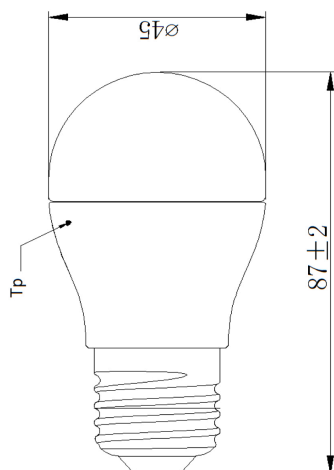

ToLEDo BALL V4 DIM FR 470LM 865 E27 SL

Artikelnummer 0026975

SYLVANIA

- Compact and elegant design • Suitable replacement for halogen, incandescent and compact fluorescent ball lamps
- Instant light at the flick of a switch • Uniform light distribution • Good colour rendering (CRI 80) • Dimmable with approved dimmers • Perfect for hotels, restaurants, lobbies, corridors, stairwells, reception areas • Lower maintenance costs • A+ energy rating

Technische gegevens

Afmetingen (mm)

Fotometrie

ToLEDo BALL V4 DIM FR 470LM 865 E27 SL

Artikelnummer 0026975

SYLVANIA

Algemene gegevens

Productnaam	ToLEDo BALL V4 DIM FR 470LM 865 E27 SL
Technologie	LED
Watt (nominaal) (W)	5.6
Lampvoet	E27
Type armatuur (open/gesloten)	Open
Algemene toepassing	Horeca, Onderwijs, Residentieel & Consument
Werkings temperatuur (°)	25
ETIM klasse	EC001959
E-nummer FI	4740512
Garantie	3 jaar

Gegevens levensduur

Gemiddelde levensduur (nominaal) (u)	15000
Gemiddelde levensduur (nominaal) (uur)	15000

Fysieke gegevens

Lengte (mm)	78
Nominale diameter product (mm)	45
Gewicht (kg)	0.043

Verpakkingen

EAN code	5410288269757
Enkele lengte verpakking (cm)	9.6
Enkele breedte verpakking (cm)	4.8
Hoogte eenheidsverpakking (cm)	4.8
DUN14 (inner)	15410288269754
Eenheden per binnendoos	6
Binnenhoogte verpakking (cm)	15.51
Packaging inner width (cm)	10.5
Packaging inner depth (cm)	10.6
Eenheden per omdoos	60
Lengte omdoos (cm)	55.0
Breedte omdoos (cm)	32.6
Diepte omdoos (cm)	12.5