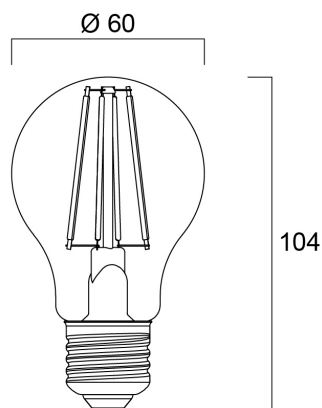

ToLEDo RT GLS V4 CL 1055LM 827 E27 SL

Artikelnummer 0027137

SYLVANIA

- Perfect for decorative and general lighting applications and creates a warm ambiance similar to traditional lamps
- Same look, size and functionality as incandescent lamps
- Omni-directional light distribution
- A++ energy rating
- Suitable replacement for incandescent and halogen lamps
- Gives same sparkling light effect as incandescent lamp
- Dimensionally identical to incandescent lamps - fits all fixtures
- Environment friendly - no mercury and lower CO2 emissions

Technische gegevens

Afmetingen (mm)

Fotometrie

ToLEDo RT GLS V4 CL 1055LM 827 E27 SL

Artikelnummer 0027137

SYLVANIA

Algemene gegevens

Productnaam	ToLEDo RT GLS V4 CL 1055LM 827 E27 SL
Technologie	LED
Watt (nominaal) (W)	8
Lampvoet	E27
Type armatuur (open/gesloten)	Open
Algemene toepassing	Horeca, Residentieel & Consument
Werkings temperatuur (°)	25
ETIM klasse	EC001959
E-nummer FI	4740484
E-nummer SE	8292204
Garantie	3 jaar

Optische gegevens

Lichtstroom	1055
Nuttige lichtstroom (nominaal) (lm)	1055
Kleurtemperatuur (K)	2700
Lichtkleur	Homelight
CRI (Ra)	80
Bundel breedte (°)	300
Vermogen van lumen aan einde nominale levensduur (lm)	70

Gegevens levensduur

Gemiddelde levensduur (nominaal) (u)	15000
Gemiddelde levensduur (nominaal) (uur)	15000

Fysieke gegevens

Lengte (mm)	104
Nominale diameter product (mm)	60
Gewicht (kg)	0.032

Verpakkingen