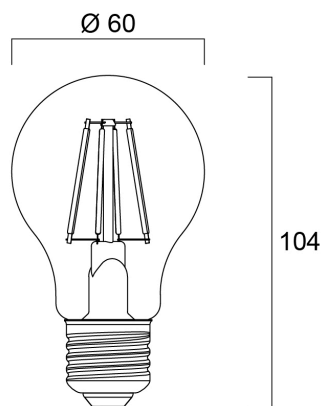

ToLEDo RT GLS V4 CL 470LM 827 E27 SL

Artikelnummer 0027160

SYLVANIA

- Perfect for decorative and general lighting applications and creates a warm ambiance similar to traditional lamps
- Same look, size and functionality as incandescent lamps
- Omni-directional light distribution
- A++ energy rating
- Suitable replacement for incandescent and halogen lamps
- Gives same sparkling light effect as incandescent lamp
- Dimensionally identical to incandescent lamps - fits all fixtures
- Environment friendly - no mercury and lower CO2 emissions

Technische gegevens

Afmetingen (mm)

Fotometrie

ToLEDo RT GLS V4 CL 470LM 827 E27 SL

Artikelnummer 0027160

SYLVANIA

Algemene gegevens

Productnaam	ToLEDo RT GLS V4 CL 470LM 827 E27 SL
Technologie	LED
Watt (nominaal) (W)	4.5
Lampvoet	E27
Type armatuur (open/gesloten)	Open
Algemene toepassing	Horeca, Residentieel & Consument
Werkings temperatuur (°)	25
ETIM klasse	EC001959
E-nummer FI	4740283
E-nummer SE	8290503
Garantie	3 jaar

Gegevens levensduur

Gemiddelde levensduur (nominaal) (u)	15000
Gemiddelde levensduur (nominaal) (uur)	15000

Fysieke gegevens

Lengte (mm)	104
Nominale diameter product (mm)	60
Gewicht (kg)	0.029

Verpakkingen

EAN code	5410288271606
Enkele lengte verpakking (cm)	11.4
Enkele breedte verpakking (cm)	6.4
Hoogte eenheidsverpakking (cm)	6.4
DUN14 (inner)	15410288271603
Eenheden per binnendoos	6
Binnenhoogte verpakking (cm)	20.3
Packaging inner width (cm)	13.7
Packaging inner depth (cm)	13.2
DUN14 (outer)	25410288271600
Eenheden per omdoos	60
Lengte omdoos (cm)	71.5
Breedte omdoos (cm)	21.5
Diepte omdoos (cm)	29.1