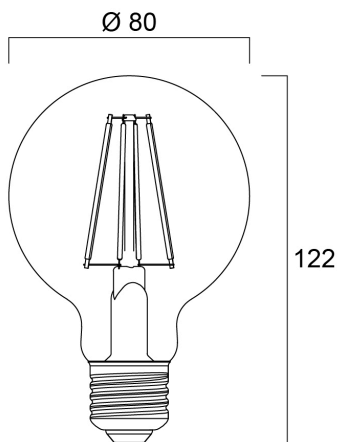

ToLEDo RT G80 V4 CL 640LM 827 E27 SL

Artikelnummer 0027173

SYLVANIA

- Perfect for decorative and general lighting applications and creates a warm ambiance similar to traditional lamps
- Same look, size and functionality as incandescent lamps
- Omni-directional light distribution
- A++ energy rating
- Suitable replacement for incandescent and halogen lamps
- Gives same sparkling light effect as incandescent lamp
- Dimensionally identical to incandescent lamps - fits all fixtures
- Environment friendly - no mercury and lower CO2 emissions

Technische gegevens

Afmetingen (mm)

Fotometrie

ToLEDo RT G80 V4 CL 640LM 827 E27 SL

Artikelnummer 0027173

SYLVANIA

Algemene gegevens

Productnaam	ToLEDo RT G80 V4 CL 640LM 827 E27 SL
Technologie	LED
Watt (nominaal) (W)	6
Lampvoet	E27
Type armatuur (open/gesloten)	Open
Algemene toepassing	Horeca, Residentieel & Consument
Werkings temperatuur (°)	25
ETIM klasse	EC001959
E-nummer FI	4740428
E-nummer SE	8290518
Garantie	3 jaar

Gegevens levensduur

Gemiddelde levensduur (nominaal) (u)	15000
Gemiddelde levensduur (nominaal) (uur)	15000

Fysieke gegevens

Lengte (mm)	122
Nominale diameter product (mm)	80
Gewicht (kg)	0.12

Verpakkingen

EAN code	5410288271736
Enkele lengte verpakking (cm)	13.0
Enkele breedte verpakking (cm)	8.2
Hoogte eenheidsverpakking (cm)	8.2
DUN14 (inner)	15410288271733
Eenheden per binnendoos	6
Binnenhoogte verpakking (cm)	25.8
Packaging inner width (cm)	17.4
Packaging inner depth (cm)	14.7
Eenheden per omdoos	24
Lengte omdoos (cm)	37.0
Breedte omdoos (cm)	27.0
Diepte omdoos (cm)	32.0