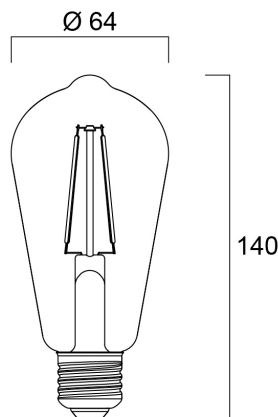

ToLEDo RT ST64 V4 CL 470LM 827 E27 SL

Artikelnummer 0027175

SYLVANIA

- Perfect for decorative and general lighting applications and creates a warm ambiance similar to traditional lamps
- Same look, size and functionality as incandescent lamps
- Omni-directional light distribution
- A++ energy rating
- Suitable replacement for incandescent and halogen lamps
- Gives same sparkling light effect as incandescent lamp
- Dimensionally identical to incandescent lamps - fits all fixtures
- Environment friendly - no mercury and lower CO2 emissions

Technische gegevens

Afmetingen (mm)

Fotometrie

ToLEDo RT ST64 V4 CL 470LM 827 E27 SL

Artikelnummer 0027175

SYLVANIA

Algemene gegevens

Productnaam	ToLEDo RT ST64 V4 CL 470LM 827 E27 SL
Technologie	LED
Watt (nominaal) (W)	4.5
Lampvoet	E27
Type armatuur (open/gesloten)	Open
Algemene toepassing	Horeca, Residentieel & Consument
Werkings temperatuur (°)	25
ETIM klasse	EC001959
E-nummer FI	4740429
E-nummer SE	8295090
Garantie	3 jaar

Gegevens levensduur

Gemiddelde levensduur (nominaal) (u)	15000
Gemiddelde levensduur (nominaal) (uur)	15000

Fysieke gegevens

Lengte (mm)	140
Nominale diameter product (mm)	64
Gewicht (kg)	0.047

Verpakkingen

EAN code	5410288271750
Enkele lengte verpakking (cm)	16.0
Enkele breedte verpakking (cm)	6.9
Hoogte eenheidsverpakking (cm)	6.9
DUN14 (inner)	15410288271757
Eenheden per binnendoos	6
Binnenhoogte verpakking (cm)	21.9
Packaging inner width (cm)	14.5
Packaging inner depth (cm)	17.5
DUN14 (outer)	25410288271754
Eenheden per omdoos	60
Lengte omdoos (cm)	75.3
Breedte omdoos (cm)	23.3
Diepte omdoos (cm)	37.8