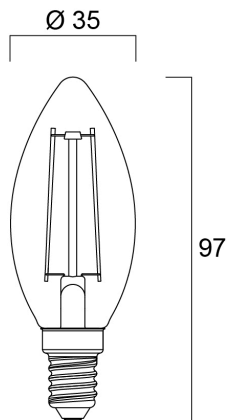

ToLEDo RT CANDLE V4 CL 250LM 827 E14 SL

Artikelnummer 0027180

SYLVANIA

- Perfect for decorative and general lighting applications and creates a warm ambience similar to traditional lamps
- The versatile ToLEDo Retro candle range is the ideal replacement for halogen and incandescent lamps and perfect for chandeliers and decorative applications
- Same look, size and functionality as incandescent lamps
- Omni-directional light distribution
- A++ energy rating
- Gives same sparkling light effect as the incandescent lamp
- Dimensionally identical to incandescent lamps - fits all fixtures
- Environment-friendly - no mercury and lower CO2 emissions

Technische gegevens

Afmetingen (mm)

Fotometrie

ToLEDo RT CANDLE V4 CL 250LM 827 E14 SL

Artikelnummer 0027180

SYLVANIA

Algemene gegevens

Productnaam	ToLEDo RT CANDLE V4 CL 250LM 827 E14 SL
Technologie	LED
Watt (nominaal) (W)	2.5
Lampvoet	E14
Type armatuur (open/gesloten)	Open
Algemene toepassing	Horeca, Residentieel & Consument
Werkings temperatuur (°)	25
ETIM klasse	EC001959
E-nummer FI	4740289
E-nummer SE	8290511
Garantie	3 jaar

Gegevens levensduur

Gemiddelde levensduur (nominaal) (u)	15000
Gemiddelde levensduur (nominaal) (uur)	15000

Fysieke gegevens

Lengte (mm)	97
Nominale diameter product (mm)	35
Gewicht (kg)	0.014

Verpakkingen

EAN code	5410288271804
Enkele lengte verpakking (cm)	10.8
Enkele breedte verpakking (cm)	4.2
Hoogte eenheidsverpakking (cm)	4.2
DUN14 (inner)	15410288271801
Eenheden per binnendoos	6
Binnenhoogte verpakking (cm)	13.4
Packaging inner width (cm)	9.0
Packaging inner depth (cm)	12.1
DUN14 (outer)	25410288271808
Eenheden per omdoos	60
Lengte omdoos (cm)	49.0
Breedte omdoos (cm)	29.7
Diepte omdoos (cm)	15.2