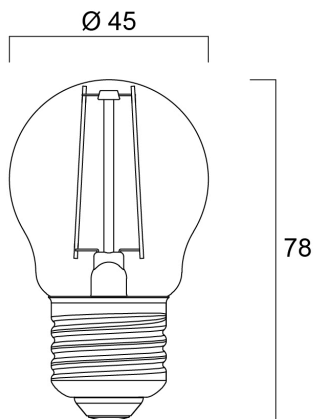

ToLEDo RT BALL V4 CL 250LM 827 E27 SL

Artikelnummer 0027240

SYLVANIA

- Perfect for decorative and general lighting applications and creates a warm ambience similar to traditional lamps
- The versatile ToLEDo Retro ball range is the ideal replacement for halogen and incandescent lamps and perfect for chandeliers and decorative applications
- Same look, size and functionality as incandescent lamps
- Omni-directional light distribution
- A++ energy rating
- Gives same sparkling light effect as the incandescent lamp
- Dimensionally identical to incandescent lamps - fits all fixtures
- Environment-friendly - no mercury and lower CO2 emissions

Technische gegevens

Afmetingen (mm)

Fotometrie

ToLEDo RT BALL V4 CL 250LM 827 E27 SL

Artikelnummer 0027240

SYLVANIA

Algemene gegevens

Productnaam	ToLEDo RT BALL V4 CL 250LM 827 E27 SL
Technologie	LED
Watt (nominaal) (W)	2.5
Lampvoet	E27
Type armatuur (open/gesloten)	Open
Algemene toepassing	Horeca, Residentieel & Consument
Werkings temperatuur (°)	25
ETIM klasse	EC001959
E-nummer FI	4740422
E-nummer SE	8295048
Garantie	3 jaar

Optische gegevens

Lichtstroom	250
Nuttige lichtstroom (nominaal) (lm)	250
Kleurtemperatuur (K)	2700
Lichtkleur	Homelight
CRI (Ra)	80
Bundel breedte (°)	300
Vermogen van lumen aan einde nominale levensduur (lm)	70

Gegevens levensduur

Gemiddelde levensduur (nominaal) (u)	15000
Gemiddelde levensduur (nominaal) (uur)	15000

Fysieke gegevens

Lengte (mm)	78
Nominale diameter product (mm)	45
Gewicht (kg)	0.019

Verpakkingen