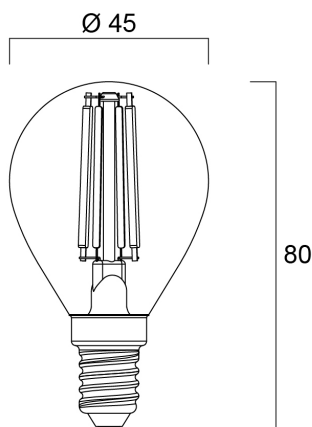

ToLEDo RT BALL V4 CL 470LM 827 E14 SL

Artikelnummer 0027246

SYLVANIA

- Perfect for decorative and general lighting applications and creates a warm ambience similar to traditional lamps
- The versatile ToLEDo Retro ball range is the ideal replacement for halogen and incandescent lamps and perfect for chandeliers and decorative applications
- Same look, size and functionality as incandescent lamps
- Omni-directional light distribution
- A++ energy rating
- Gives same sparkling light effect as the incandescent lamp
- Dimensionally identical to incandescent lamps - fits all fixtures
- Environment-friendly - no mercury and lower CO2 emissions

Technische gegevens

Afmetingen (mm)

Fotometrie

ToLEDo RT BALL V4 CL 470LM 827 E14 SL

Artikelnummer 0027246

SYLVANIA

Algemene gegevens

Productnaam	ToLEDo RT BALL V4 CL 470LM 827 E14 SL
Technologie	LED
Watt (nominaal) (W)	4.5
Lampvoet	E14
Type armatuur (open/gesloten)	Open
Algemene toepassing	Horeca, Residentieel & Consument
Werkings temperatuur (°)	25
ETIM klasse	EC001959
E-nummer FI	4740423
E-nummer SE	8295058
Garantie	3 jaar

Gegevens levensduur

Gemiddelde levensduur (nominaal) (u)	15000
Gemiddelde levensduur (nominaal) (uur)	15000

Fysieke gegevens

Lengte (mm)	80
Nominale diameter product (mm)	45
Gewicht (kg)	0.015

ToLEDo RT BALL V4 CL 470LM 827 E14 SL

Artikelnummer 0027246

SYLVANIA

Verpakkingen

EAN code	5410288272467
Enkele lengte verpakking (cm)	9.8
Enkele breedte verpakking (cm)	4.8
Hoogte eenheidsverpakking (cm)	4.8
DUN14 (inner)	15410288272464
Eenheden per binnendoos	6
Binnenhoogte verpakking (cm)	15.3
Packaging inner width (cm)	11.1
Packaging inner depth (cm)	10.6
DUN14 (outer)	25410288272461
Eenheden per omdoos	60
Lengte omdoos (cm)	54.7
Breedte omdoos (cm)	33.1
Diepte omdoos (cm)	14.0